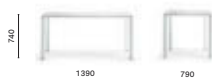

TL_139X79

Table, steel frame and solid laminate top