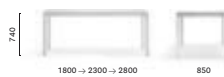

TMO_180X85

FINISHES / FINITURE

laminated top / ripiano in laminato

White / Bianco

BI