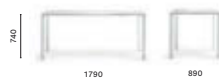

TL_179X89

Table, steel frame and solid laminate top