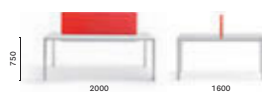

TMS_200X160