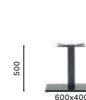

COLUMN 80x80
TOP MAX 1400x900 - 1250x800 (DHL)

4474

Stainless steel poseur table base