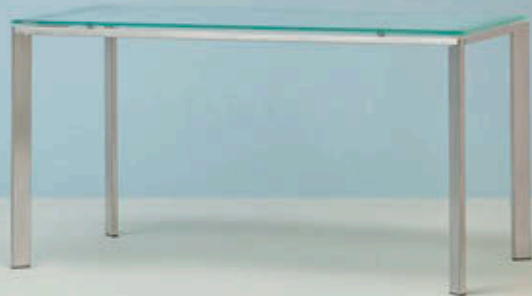

Logico

Rational stability

DESIGN
Pedrali R&D, 2004

EN — Logico table is the expression of a rational design.
The steel legs in rectangular section, are rotated at 45 degrees
compared to the edge of frame in which they are inserted.

IT — Il tavolo Logico è espressione di un progetto razionale.
Le gambe in acciaio a sezione rettangolare sono ruotate
di 45 gradi rispetto alle estremità del telaio nel quale si innestano.