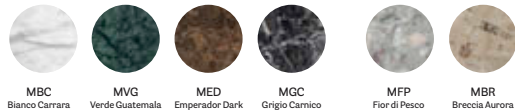

marble top
ripiano in marmo

composite marble
agglomerato di marmo

MBC Bianco Carrara MVG Verde Guatemala MED Emperador Dark MGC Grigio Carnico MFP Fior di Pesco MBR Breccia Aurora