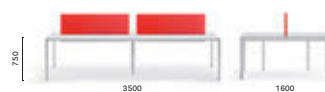

TMS_350X160