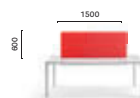

DSP/2

Sound absorbing divider panel