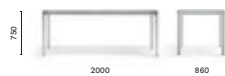

TMD_200X86