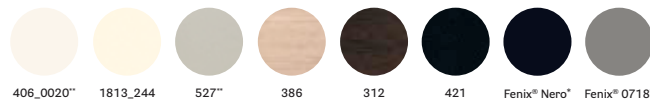

DSP

Sound absorbing
divider panel

DSP/2

Sound absorbing
divider panel

TK_69X69

Table, steel frame and glass top

TK_80X80

Table, steel frame and glass top

TK_90X90

Table, steel frame and glass top

TK_120X120

Table, steel frame and glass top

TK_120X69

Table, steel frame and glass top

TK_140X80

Table, steel frame and glass top

TK_180X90

Table, steel frame and glass top

laminated top / ripiano in laminato

*Anti-fingerprint
Anti-impronta