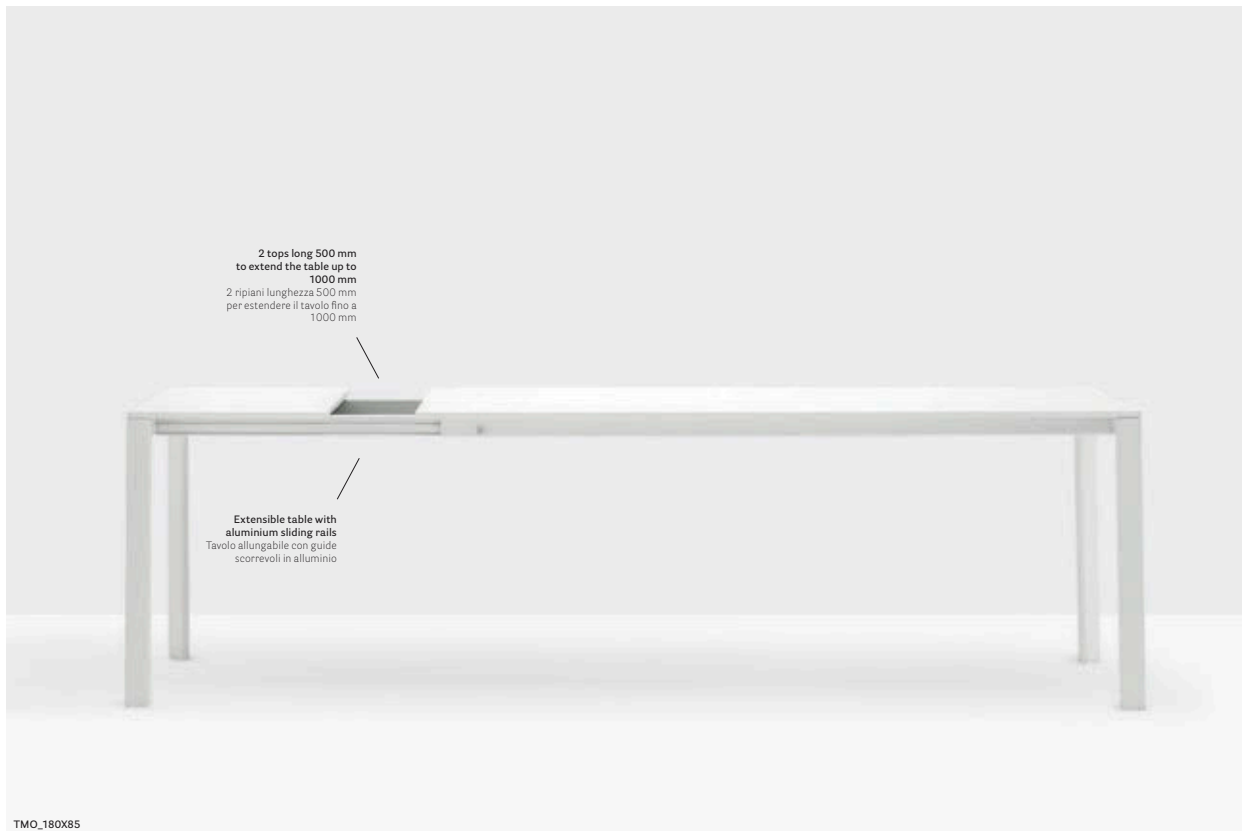

Table

Tavolo