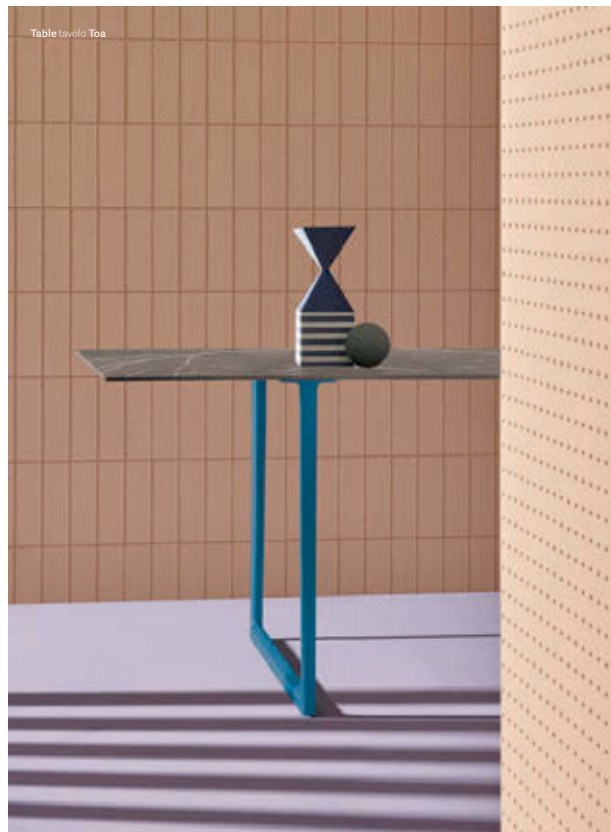

IT – Toa è un tavolo che unisce con equilibrio il linguaggio tecnico-industriale a quello decorativo, dando vita ad un prodotto funzionale ed espressivo. Leggero ed essenziale alla vista, il tavolo Toa è caratterizzato da una robusta struttura in pressofusione di alluminio dalla forma geometrica e fluida supportata da due barre in acciaio capaci di sostenere anche ripiani di grandi dimensioni. Elemento caratterizzante di Toa sono le gambe a ponte dalla forma affusolata realizzate in pressofusione di alluminio che, più sottili alla base, si allargano verso l'alto confluendo sotto al ripiano in un elemento a "T".

Table tavolo Toa Conference  
Armchair poltrona Nym

WORKING

WORKING

Table tavolo Toa Workstation  
 Desktop panel pannello divisorio da tavolo Toa Folding Screen

Table tavolo Toa  
Armchair poltrona Lamorisse  
Lighting lampada Happy Apple