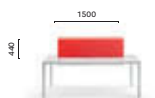

DSP

Sound absorbing divider panel