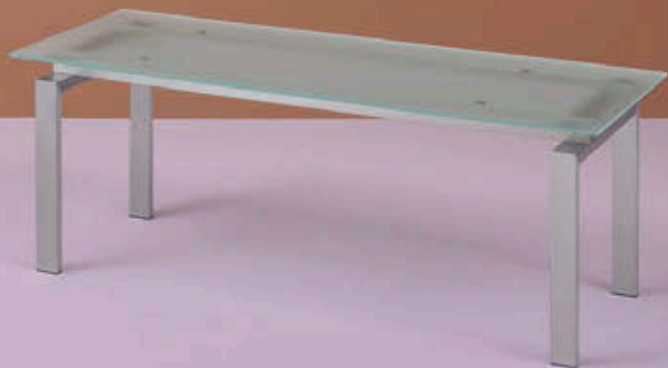

Space

Geometrical balance

DESIGN
Pedrali R&D, 2004

EN – Space table well fits in living spaces. The steel frame supports a glass top creating a fine balance of geometries.
IT – Il tavolo Space si inserisce negli spazi living in modo garbato. Il telaio in acciaio sostiene un ripiano in vetro creando un delicato equilibrio di geometrie.