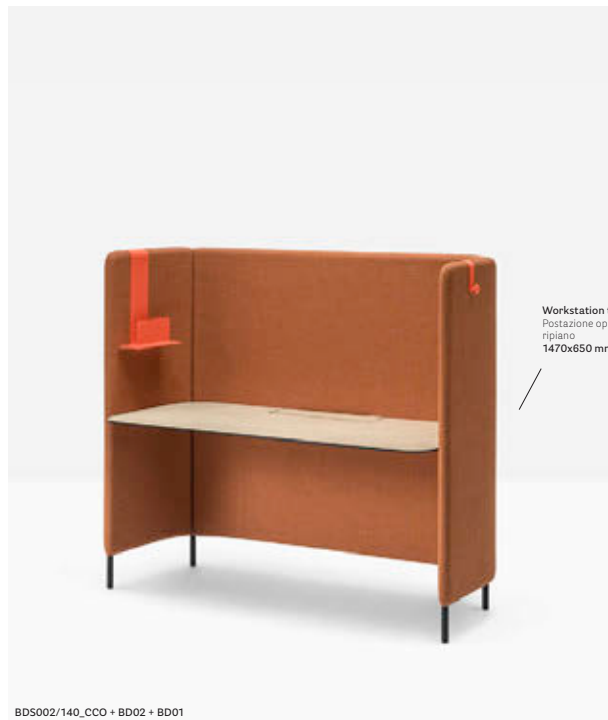

Table Tavolo

BDS002/140_CCO + BD02 + BD01