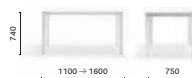

TMO_110X75