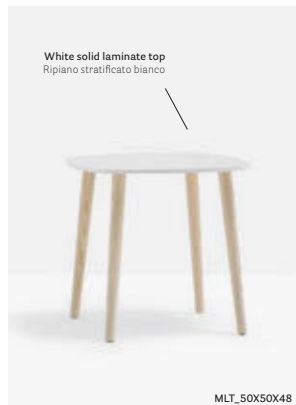

Table tavolo Malmö  
Side chair sedia Malmö  
Armchair poltrona Malmö

DINING

Table tavolo Malmö  
Side chair sedia Tivoli

LIVING

Coffee Table tavolino Malmö  
Lounge armchair poltrona lounge Malmö Relax  
Lighting lampada Giravolta

**Table**  
Tavolo

TML\_190X90

TML\_190X90