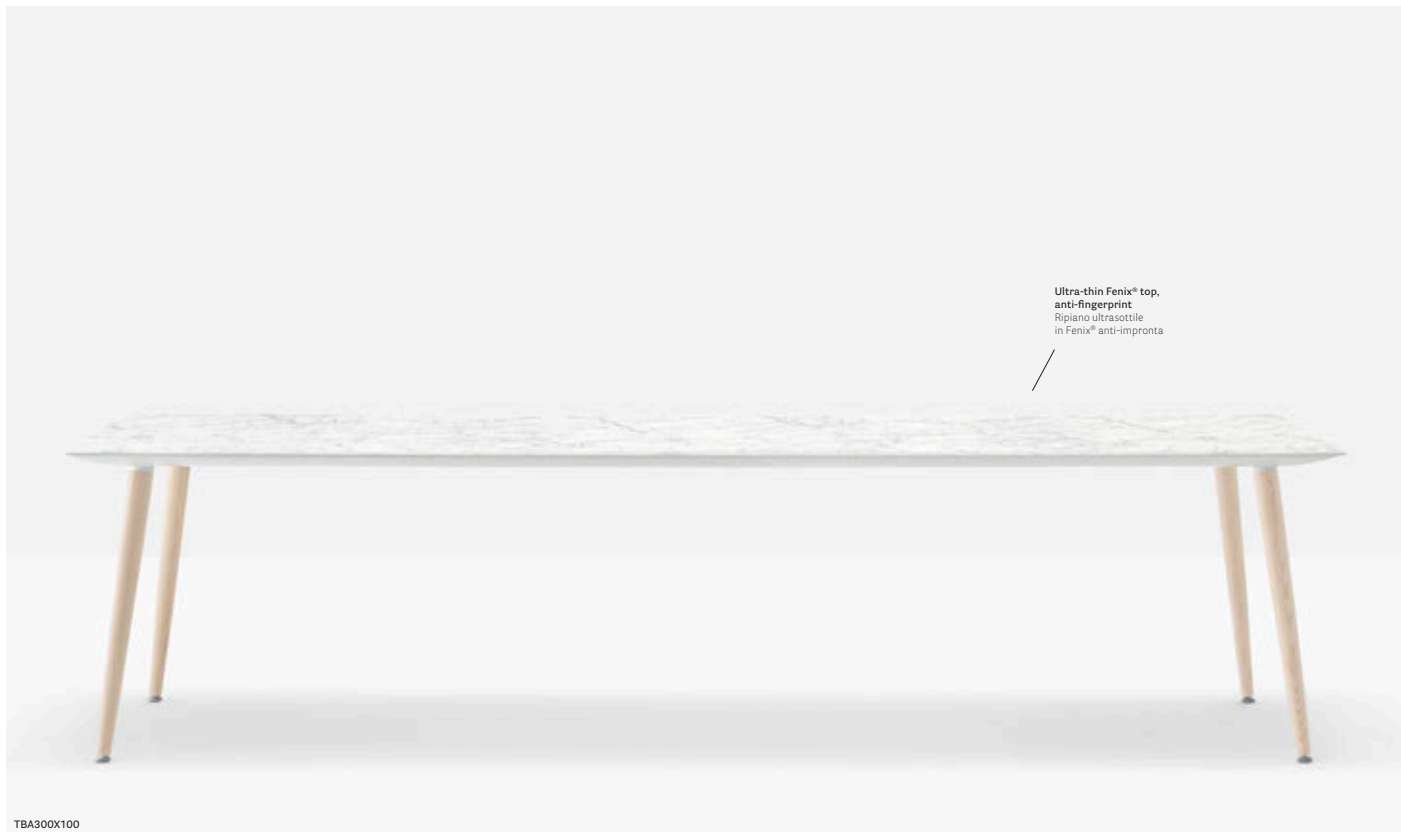

TBA300X100