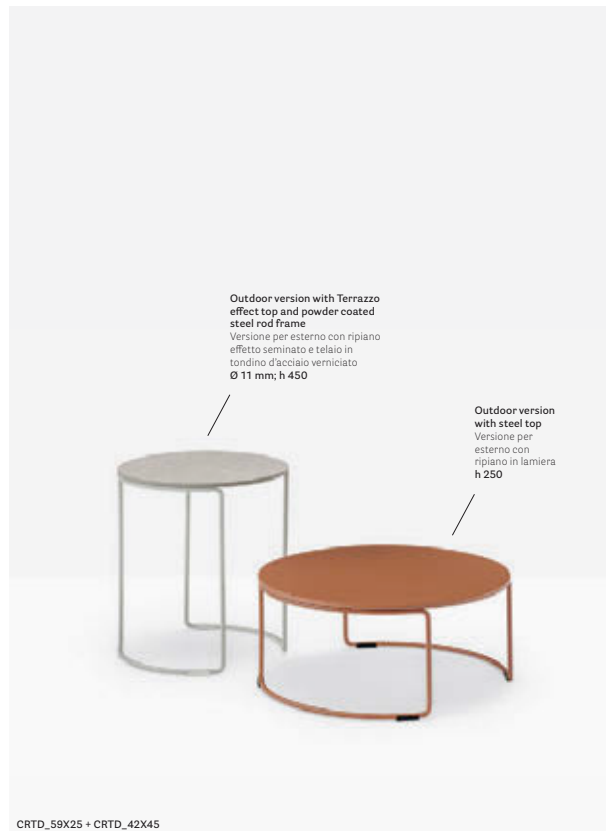

## Coffee table Tavolino

Powder coated  
steel rod frame  
Telaio in tondino  
d'acciaio verniciato  
Ø 12 mm; h 300 mm

CRTD\_70X30

COFFEE TABLE / TAVOLINO

COFFEE TABLE / TAVOLINO