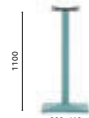

COLUMN 80x80
TOP MAX 1200x700

4630

Dining table base,
cast-iron base