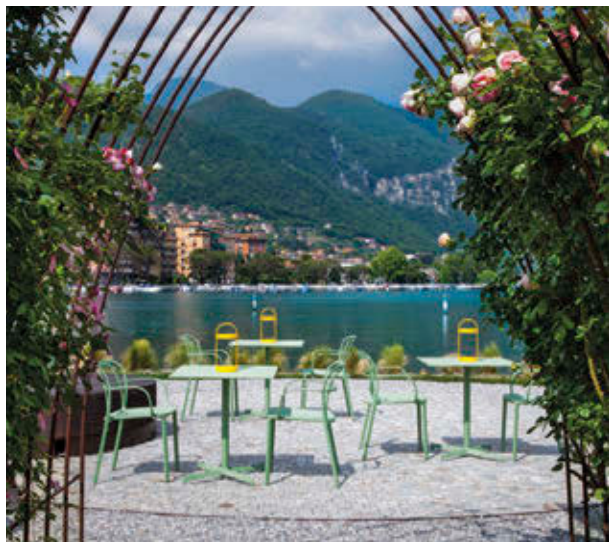

Temporary Installation

Paratico, Italy

Project: Outdoor

SIZES / DIMENSIONI

5420
Dining table base,
die-cast aluminium base

490x490; Ø680
COLUMN Ø 50
TOP MAX 700x700; Ø 800

490x490; Ø680
COLUMN Ø 50
TOP MAX 700x700; Ø 800

5424
Poseur table base,
die-cast aluminium base

490x490; Ø680
COLUMN Ø 50
TOP MAX 700x700; Ø 700

5430
Dining table base,
die-cast aluminium base

5430 H400
Coffee table base,
die-cast aluminium base

5434
Poseur table base,
die-cast aluminium base

585x585; Ø820
COLUMN Ø 50
TOP MAX 700x700; Ø 800

FINISHES / FINITURE

aluminium table base / basamento in alluminio

LU
Polished
Lucidato

OA
Antique brass
Ottono anticato

TN
Titanium
Titanio

any standard colour in powder coated finish table base
basamento verniciato in tutti i colori standard

→ see page 234
vedi pagina 234

tops
ripiani

→ see from page 238
vedi da pagina 238