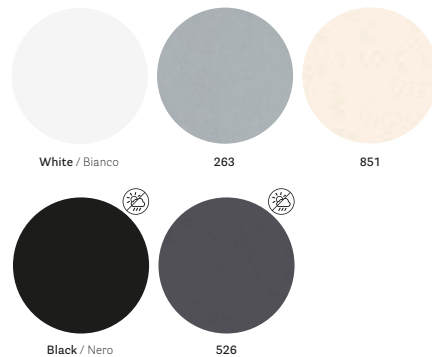

EDGE / BORDO

SHAPES / FORME

RADIUS / RAGGIO

FINISHES / FINITURE