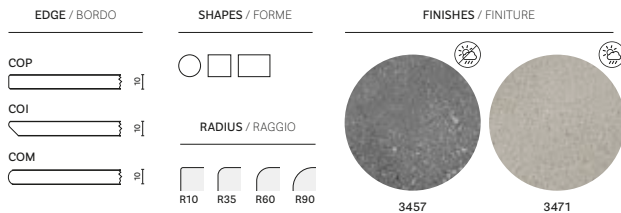

4511*

4517*

Solid laminate top, colour 3294 ripiani e stratificato, colore 3294

Flat core top ripiano con bordo piatto

Table tavolo Inox

Chair sedia Frida

Lighting lampada L004

Solid laminate top, colour 3467 ripiano in stratificato, colore 3467
Steel top ripiano in lamiera
Coffee table tavolino Circuit