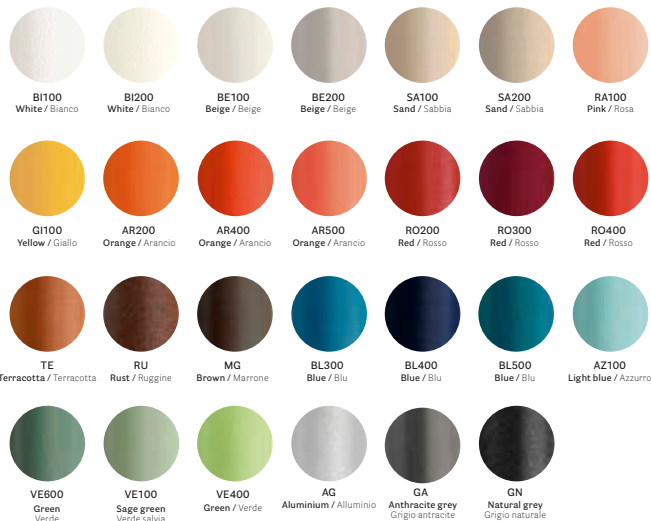

smooth matt finishes / finitura liscia opaca