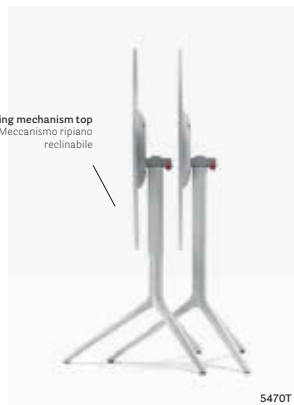

OUTDOOR

Table tavolo Elliot
Armchair poltrona Panarea

COFFEE BREAK

Side chair sedia Remind
table tavolo Elliot

Table Tavolo

Available in different heights:
Disponibile in diverse altezze:
500, 730, 1080 mm