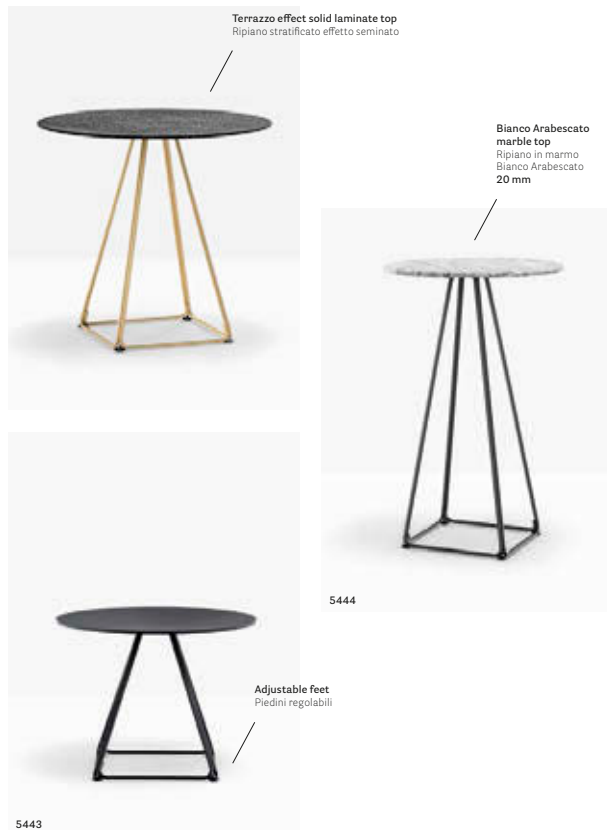

IT — Il tavolo Lunar parla il linguaggio della leggerezza, lasciando spazio al vuoto, all'architettura, all'ambiente nel quale si inserisce. Il basamento nasce dall'unione di quattro trapezi realizzati in tondino d'acciaio e può essere abbinato a ripiani di differenti dimensioni e finiture.

Table tavolo Lunar
Steel top ripiano in lamiera
Armchair poltrona Intrigo

Table Tavolo

Italiano Restaurant

Sheikh Zayed City, Egypt

Project: Restaurant
Products: Lunar table,
Intrigo armchair

SIZES / DIMENSIONI