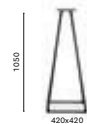

TOP MAX 800x800; Ø 800

5444

Steel poseur table base

TOP MAX 700x700; Ø 700

FINISHES / FINITURE

→ see page 234

vedi pagina 234

tops

ripiani

→ see from page 238

vedi da pagina 238

gold lacquered

laccato oro