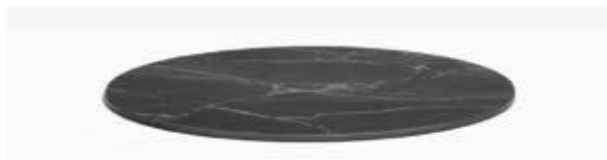

FENIX®

MATCHING CORE / ANIMA IN TINTA

EDGE / BORDO

FNI

FNT

FNP

FINISHES / FINITURE

3452

3455

SHAPES / FORME

*for Stylus Table bases only
solo per basamenti Stylus

RADIUS / RAGGIO

#PedraliPalaceofWonders

Stockholm Furniture & Light Fair, 2020
Stockholm, Sweden

Project: Exhibition stand

Architect: CalviBrambilla

Products: Fenix® Top, Stylus table,

Folk chair, Giravolta lighting