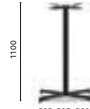

5434
Poseur table base,
die-cast aluminium base

585x585; Ø820
COLUMN Ø 50
TOP MAX 700x700; Ø 800