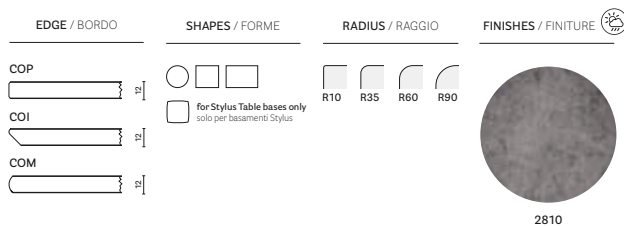

Flat core top ripiano con bordo piatto

Table tavolo Inox

Chair sedia Frida

Lighting lampada L004