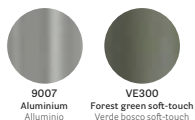

smooth matt finishes / finitura liscia opaca