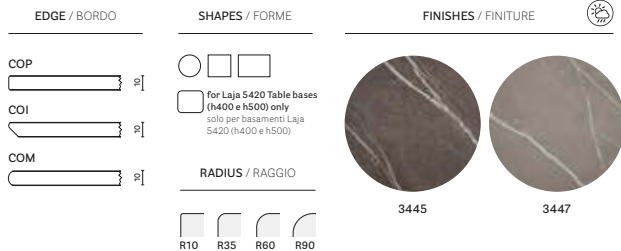

4511*

4517*

Solid laminate top, colour 3294 ripiani e stratificato, colore 3294

Flat core top ripiano con bordo piatto

Table tavolo Inox

Chair sedia Frida

Lighting lampada L004

Solid laminate top, colour 3467 ripiano in stratificato, colore 3467
Steel top ripiano in lamiera
Coffee table tavolino Circuit