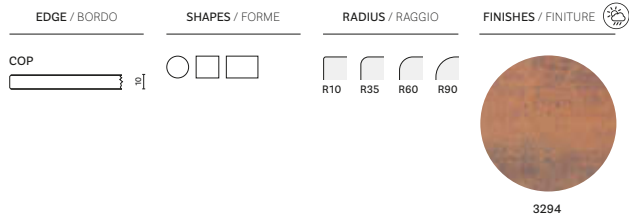

Flat core top ripiano con bordo piatto

Table tavolo Inox

Chair sedia Frida

Lighting lampada L004