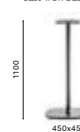

5404

Poseur table base,
cast-iron base

COLUMN Ø 40
TOP MAX 600x600; Ø 800