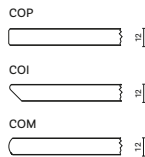

EDGE / BORDO