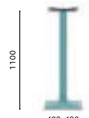

COLUMN 80x80
TOP MAX 700x700