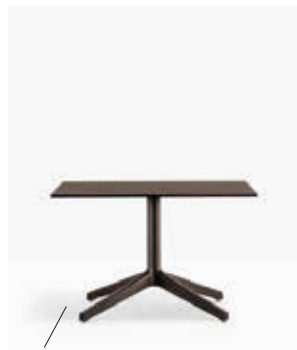

Adjustable feet
Piedini regolabili

4797 H500