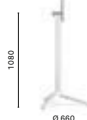

COLUMN Ø 60
TOP MAX 600x600; Ø 800

4795

Aluminium dining table base