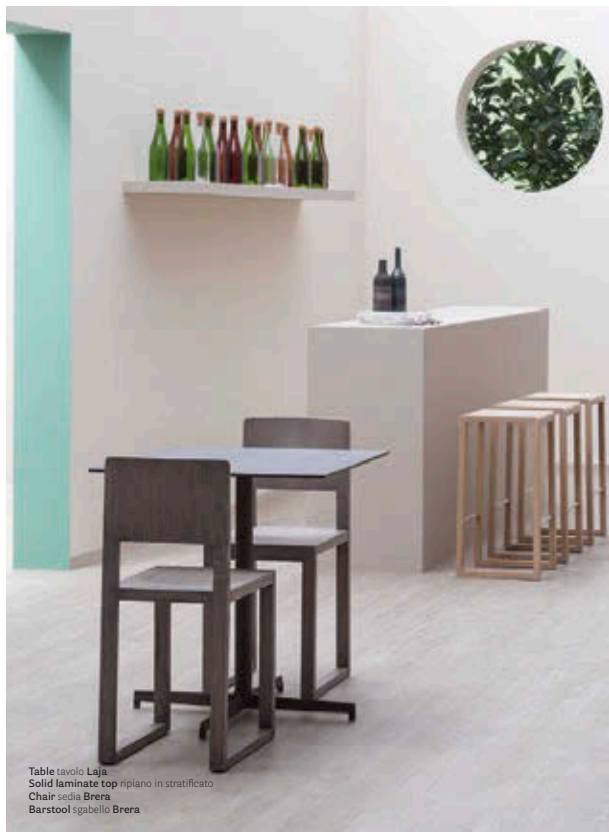

IT — La semplicità stilistica definisce la collezione di tavoli Laja, ideali sia per una collocazione outdoor, sia per arredare ambienti indoor. I tavoli con base centrale in pressofusione d'alluminio possono essere abbinati a ripiani tondi e quadrati in diverse dimensioni e finiture.