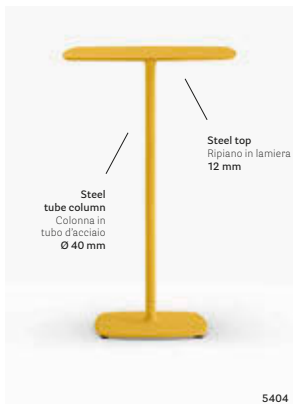

Steel top
Ripiano in lamiera
12 mm

Steel
tube column
Colonna in
tubo d'acciaio
Ø 40 mm

Nestlé Italia Headquarters

Assago, Milano, Italy

Architect: Park Associati

Project: Company canteen

Products: Stylus table, Laja armchair,

Kuadra side chair, Ypsilon table