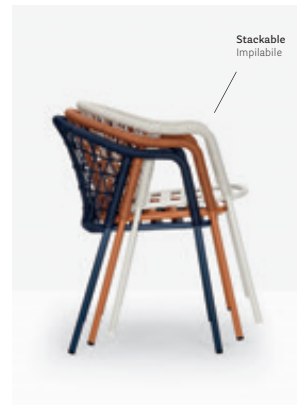

Stackable
Impilabile