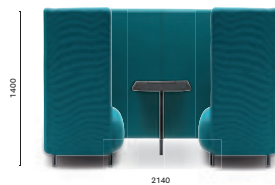

BDH022P/140_CCO

aluminium / alluminio

NERO

fabrics / tessuti

AWARDS / PREMI

CERTIFICATES / CERTIFICAZIONI