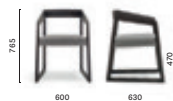

SIZES / DIMENSIONI

455

Solid oak wood armchair,
upholstered seat