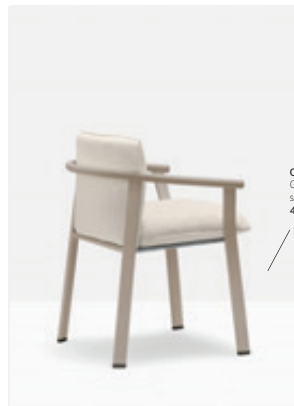

Oval legs
Gambe a
sezione ovale
45x16 mm