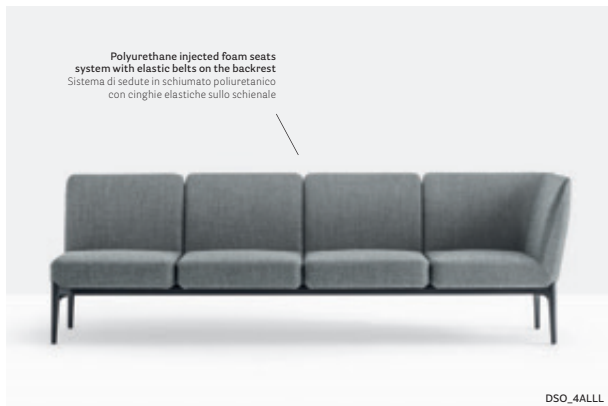

Modular seating

Seduta modulare

DSO_4ALLL