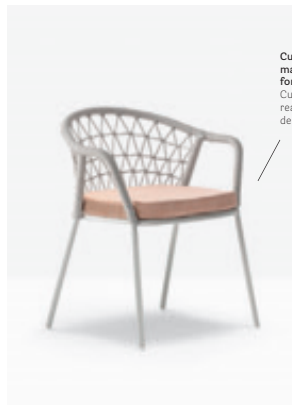

Armchair Poltrona

3675

3675.8

Stackable
Impilabile