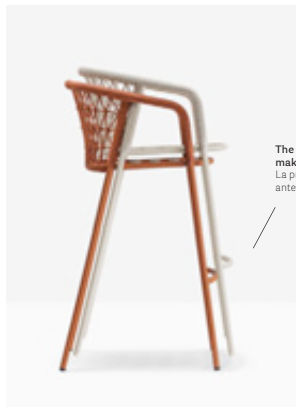

Barstool Sgabello

Seat height
Altezza seduta
770 mm

3678