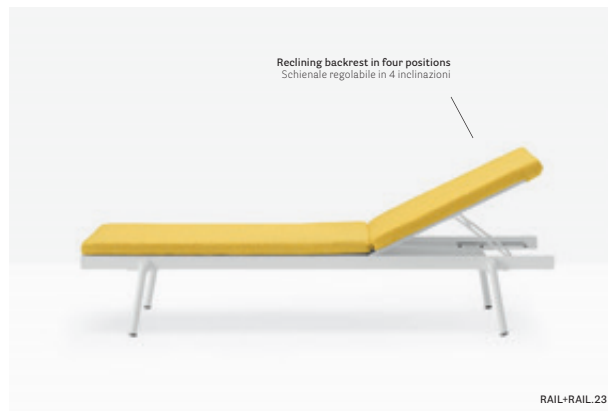

RAIL+RAIL.23