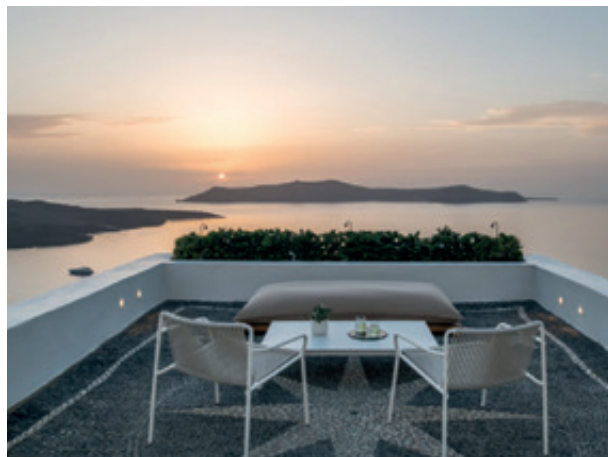

Sofa Divano

Enigma Suites

Santorini, Greece

Project: Hotel
Products: Tribeca armchair
and lounge armchair,
Fluxo table