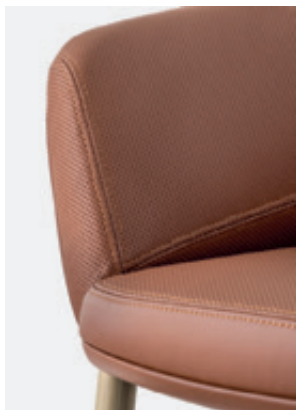

Barstool Sgabello