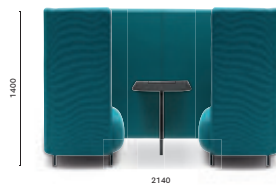

BDH011P/140_CCO

BDH022/140

four-seats upholstered box, steel tube frame