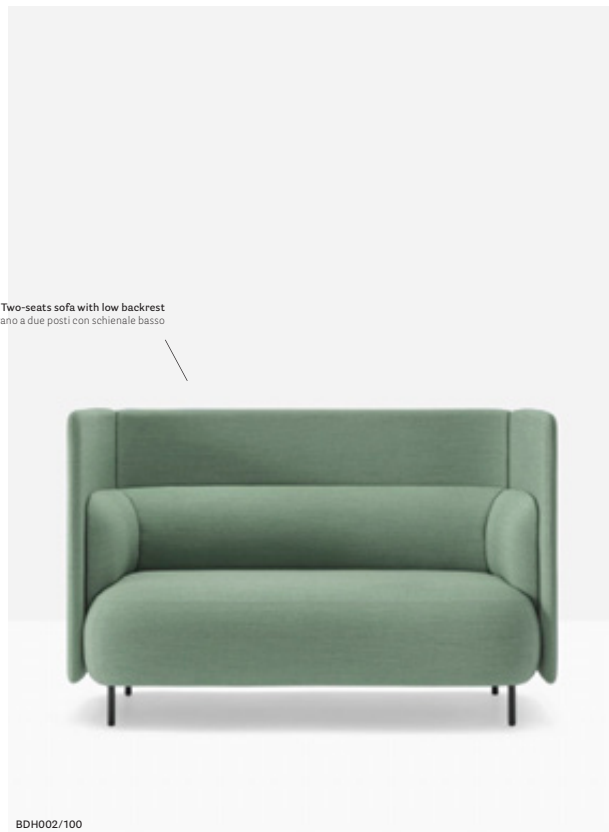

Sofa

Divano