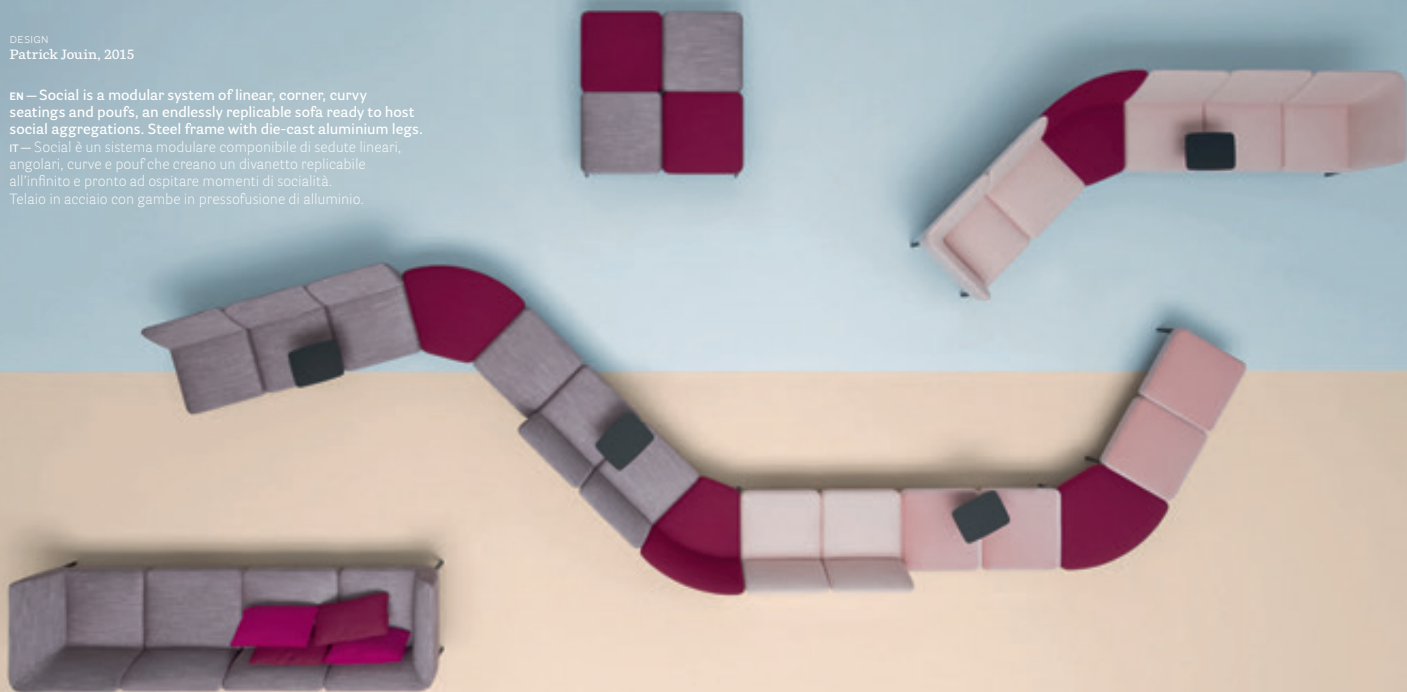

IT — Social è un sistema modulare componibile di sedute lineari, angolari, curve e pouf che creano un divanetto replicabile all'infinito e pronto ad ospitare momenti di socialità.

Telaio in acciaio con gambe in pressofusione di alluminio.