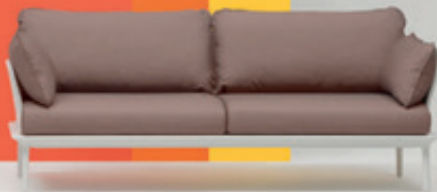

Reva

Soft dreaming

DESIGN
Patrick Jouin, 2017

EN—An elegant sofa, a lounge armchair and a sun-lounger: Reva is an outdoor collection featured by four tapered legs that support a perimetral aluminium frame.

IT—Un elegante divano, una poltrona lounge e un lettino da sole: Reva è una collezione per l'outdoor caratterizzata da una cornice perimetrale in alluminio sorretta da quattro gambe in pressofusione.