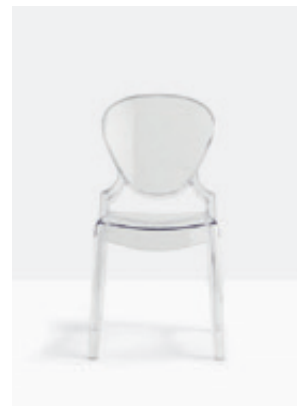

Chair

Sedia