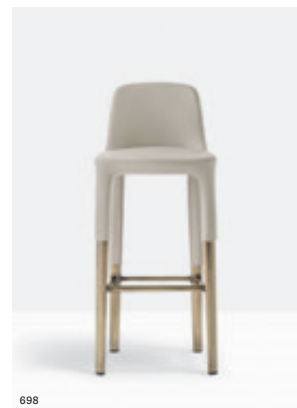

Side chair sedia Ester
Table tavolo Aero
Coffee table tavolino Code

Armchair poltrona Ester
Modular seating seduta modulare Social
Table tavolo Exteso
Table tavolo Ikon
Lighting lampada L002

Side chair Sedia

696

**Swivel seat with
gas device**
Seduta girevole
con alzata a gas

695F

**Die-cast four-star
aluminium base
with castors**
Base a quattro razze
in pressofusione
di alluminio con ruote

Barstool

Sgabello

#pedralitales