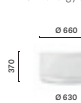

475E
Polyethylene pouf,
steel base
23W energy saver IP44

475L
Polyethylene pouf,
steel base
IP40

SIZES / DIMENSIONI

485
Polyethylene pouf
23W energy saver IP20

485E
Polyethylene pouf
23W energy saver IP44