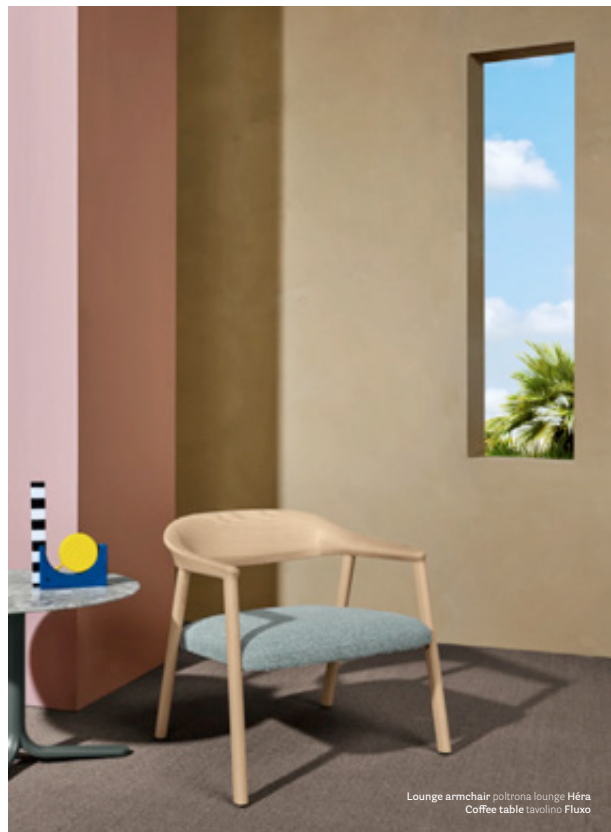

IT — Il legno, materia prima naturale per eccellenza, ha ispirato Héra. Realizzata in frassino o noce americano, questa poltrona concretizza il concetto di leggerezza e lo unisce a quello di comfort e di avvolgenza. Lo schienale in multistrato curvato tridimensionale è gradevole alla presa, oltre che caratterizzarsi per eleganza ed ergonomia. Le gambe a sezione rettangolare con angoli raggiati esprimono attenzione ai dettagli.