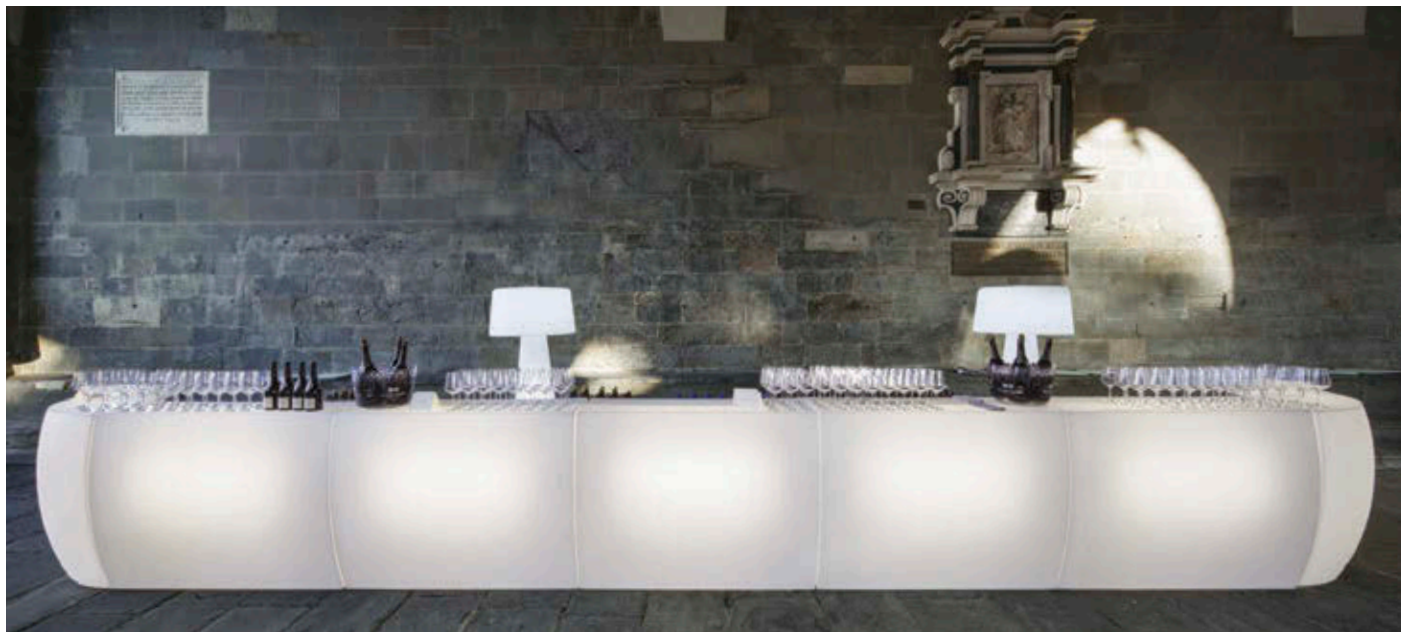

Green Design

Piazza Vecchia
Bergamo, Italy

Project: Temporary installation

Products: Igloo bar counter,
Time Out lighting