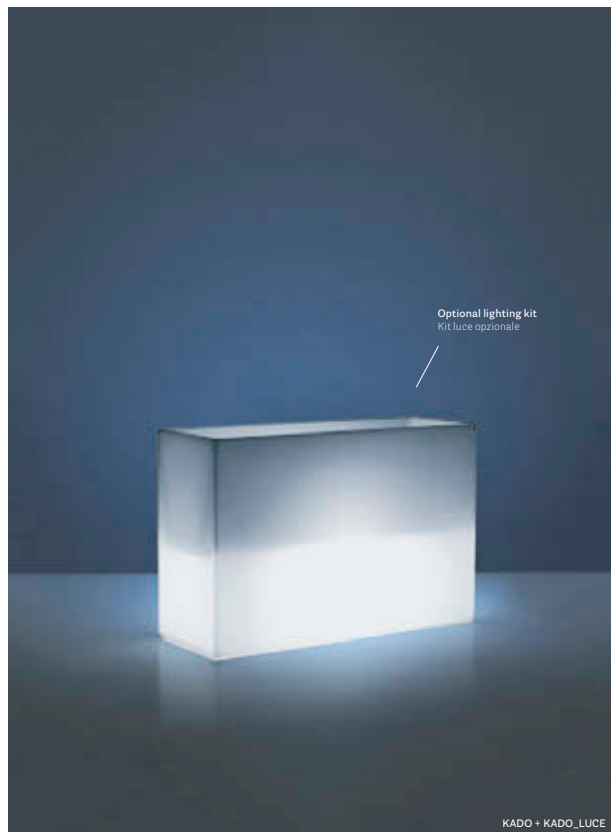

Private house

Brescia, Italy

Project: Private house