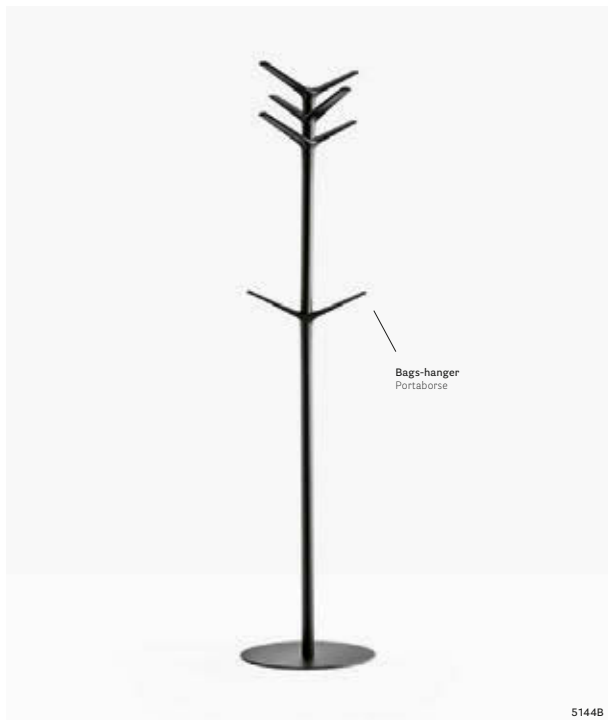

Coat stand

Appendiabiti da terra