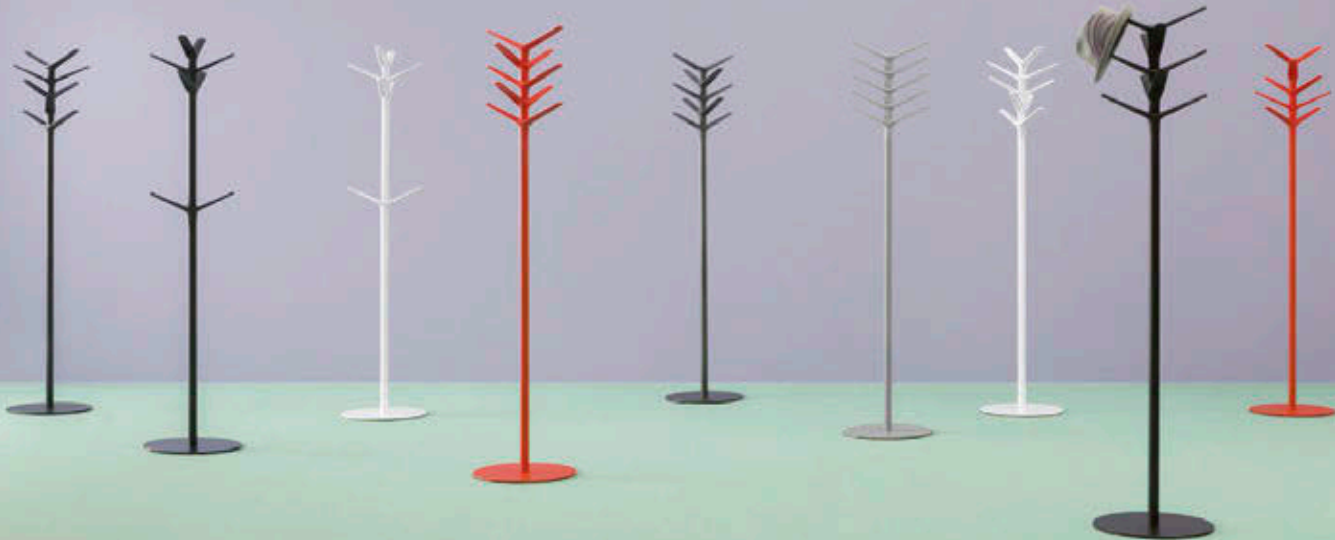

PIO E TITO TOSO - FLAG WALL

“Estetica, eleganza  
e pulizia formale sono  
dettagli che permettono  
di decorare una parete”

# Flag

Hang up your ideas

DESIGN  
Pio e Tito Toso, 2014

EN — Flag is a collection of coat stands and wall coat hangers that are the result of the synthesis between form and function. The base and column are made of powder-coated steel, while the hooks are made of polypropylene charged with fiberglass. Flag can adapt to various contexts: public spaces, offices as well as domestic environments.

IT — Flag è una collezione di appendiabiti frutto della sintesi di forma e funzione. La base e la colonna sono in acciaio verniciato, mentre i ganci sono realizzati in polipropilene caricato fibra di vetro. Flag si adatta a molteplici contesti: dagli spazi pubblici, agli uffici, agli ambienti domestici.