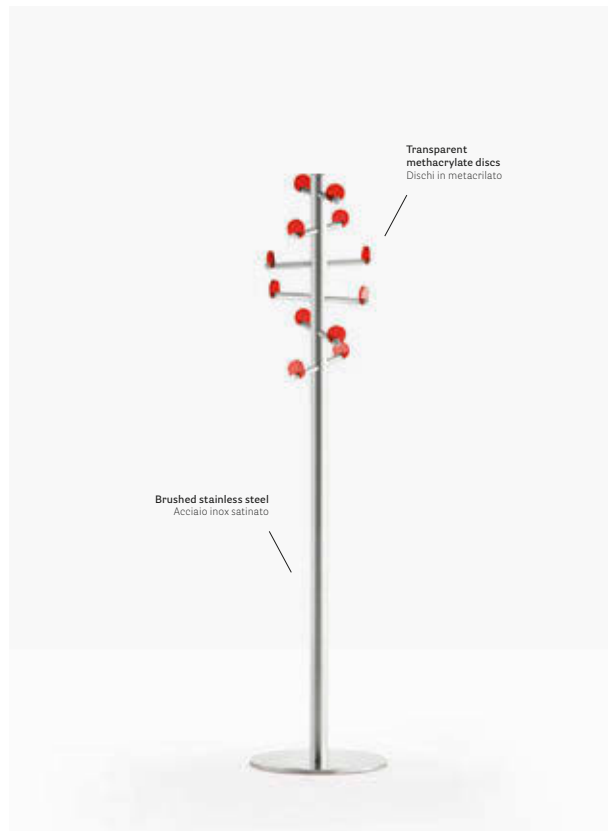

Coat stand

Appendiabiti da terra

5130