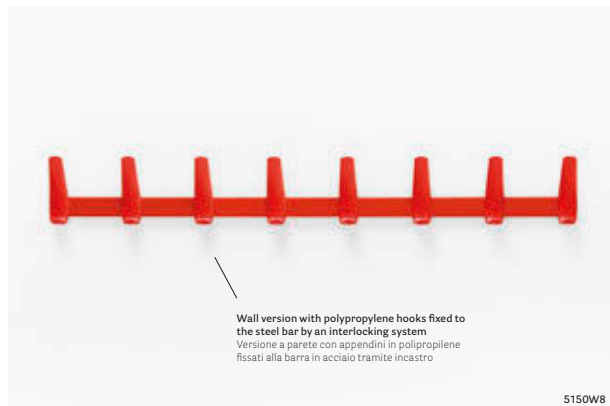

Coat hanger

Appendiabiti da parete