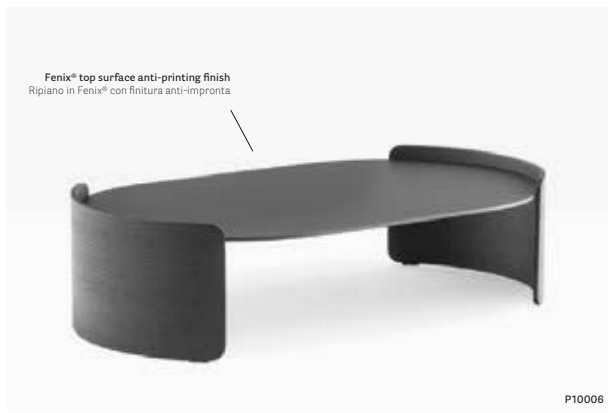

P10006

P10001

P10002

P10005

P10006

FINISHES / FINITURE

solid laminate top / ripiano in stratificato

CFP_BI

234

FNP_NERO
Anti-Fingerprint
Anti-impronta

marble top / ripiano in marmo

MBC

MVG

MED

MGC

coated oak sides

fianchi in rovere verniciato

RS
Bleached oak
Rovere sbiancato

lacquered oak sides with visible grains

fianchi in rovere laccato a poro aperto

BI
White
Bianco

GC
Light grey
Grigio chiaro

AN
Black
Nero