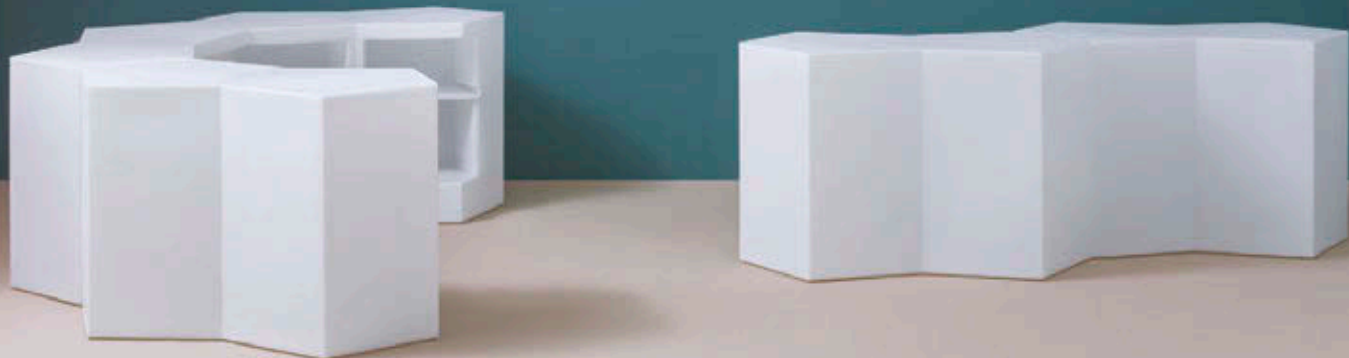

IT — Un banco bar modulare che assume la forma di un blocco di ghiaccio diventa il fulcro di aggregazione in contesti conviviali quali bar all'aperto a bordo piscina, in spiaggia o in giardino. Realizzati in polietilene ad alta densità stampati in rotomoulding, i moduli di Iceberg sono atti a dare vita a composizioni luminose di grande suggestione.