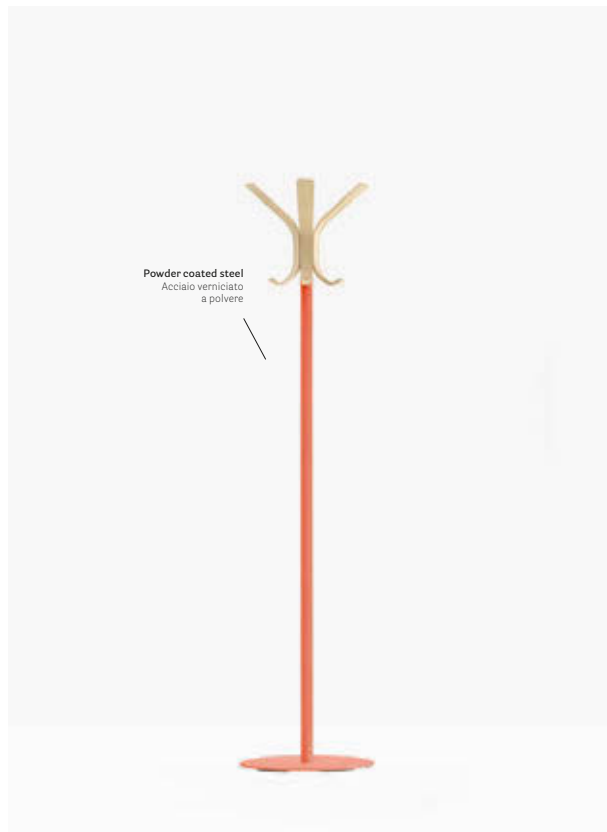

Coat stand

Appendiabiti da terra

5166