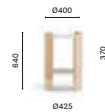

P10002

P10006

P10001

P10002

P10005

P10006

FINISHES / FINITURE

solid laminate top / ripiano in stratificato

CFP_BI

234

FNP_NERO
Anti-Fingerprint
Anti-impronta

marble top / ripiano in marmo

MBC

MVG

MED

MGC

coated oak sides

fianchi in rovere verniciato

RS
Bleached oak
Rovere sbiancato

lacquered oak sides with visible grains

fianchi in rovere laccato a poro aperto

BI
White
Bianco

GC
Light grey
Grigio chiaro

AN
Black
Nero