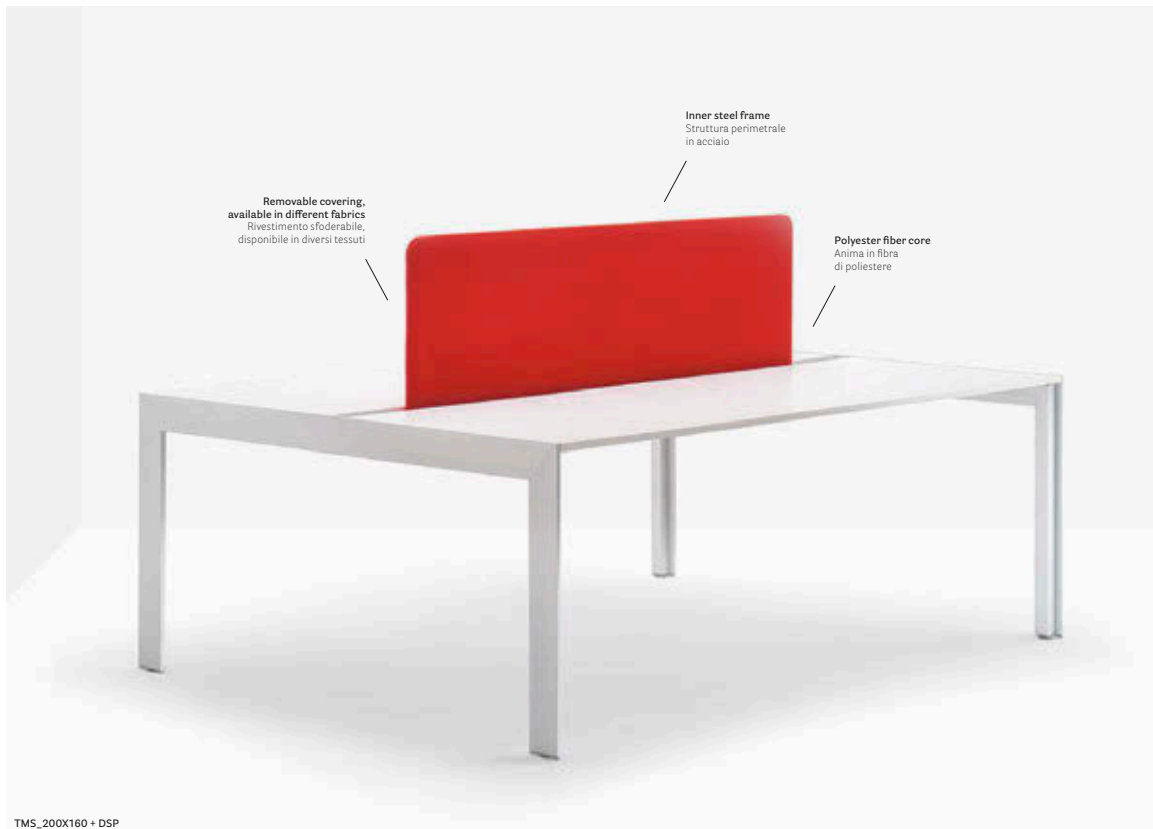

Divider sound absorbing panel

Pannello divisorio
fonoassorbente