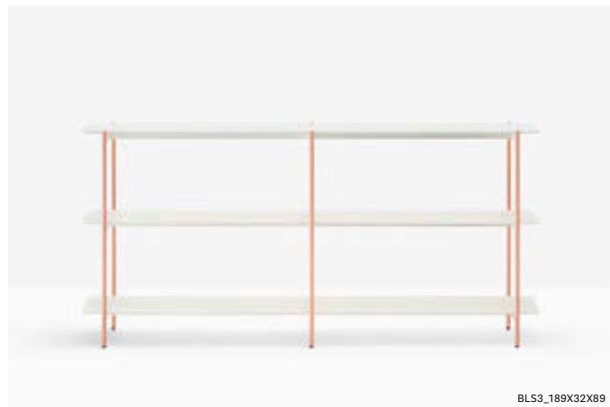

Shelving system

Sistema di librerie