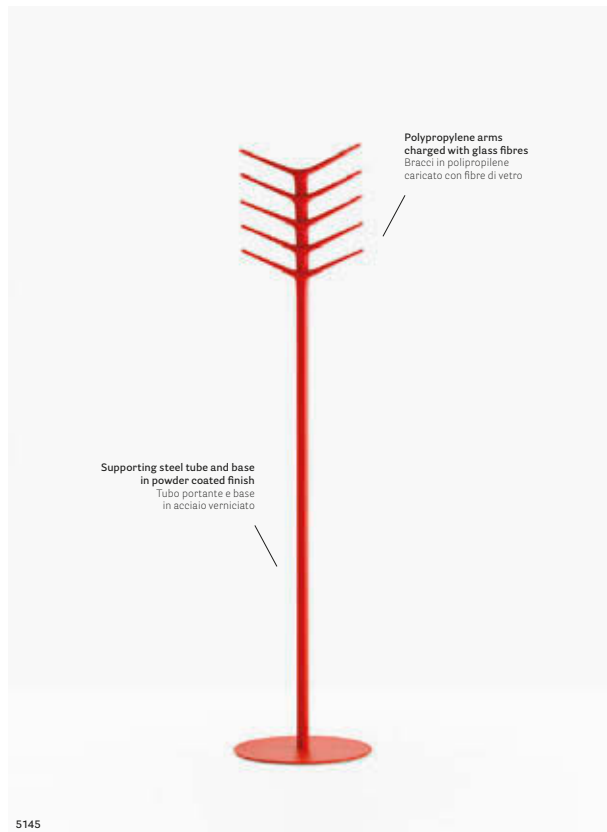

Coat stand

Appendiabiti da terra