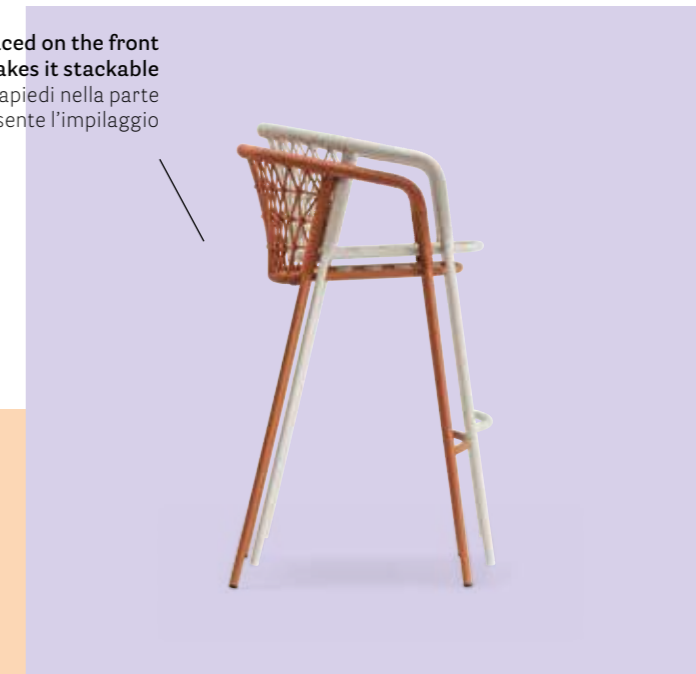

ARMCHAIR

Stackable  
Impilabile

LIVING

Barstool sgabello Panarea  
 Armchair poltrona Panarea  
 Table tavolo Elliot  
 Lighting lampada Giravolta

The footrest placed on the front makes it stackable  
 La presenza del poggiapiedi nella parte anteriore ne consente l'impilaggio

Seat height  
 Altezza seduta  
 30.3 in, 770 mm

3678

LOUNGE ARMCHAIR

Steel tube frame powder coated for outdoor use  
Struttura in tubo d'acciaio verniciato per esterno  
Ø 0.79 in, 20 mm

LOUNGE ARMCHAIR