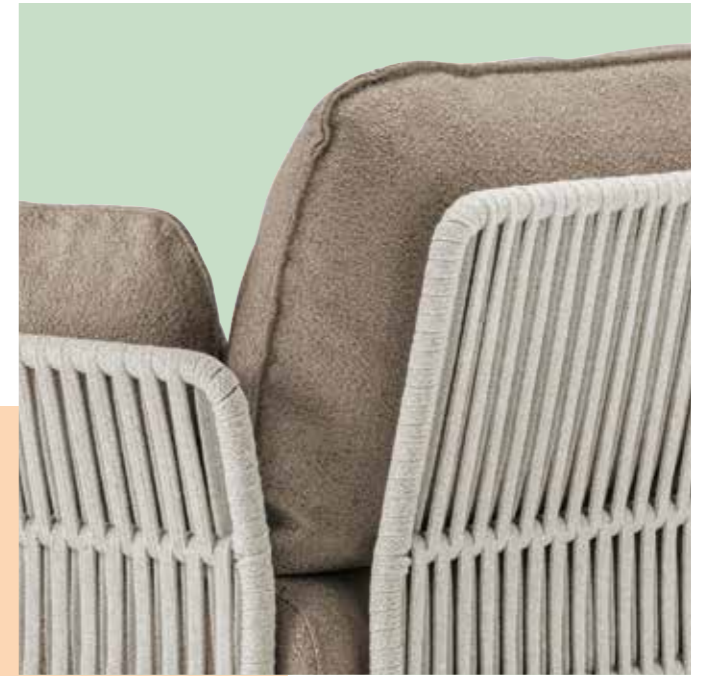

LOUNGE ARMCHAIR

Extruded aluminium frame
Cornice in estruso di alluminio