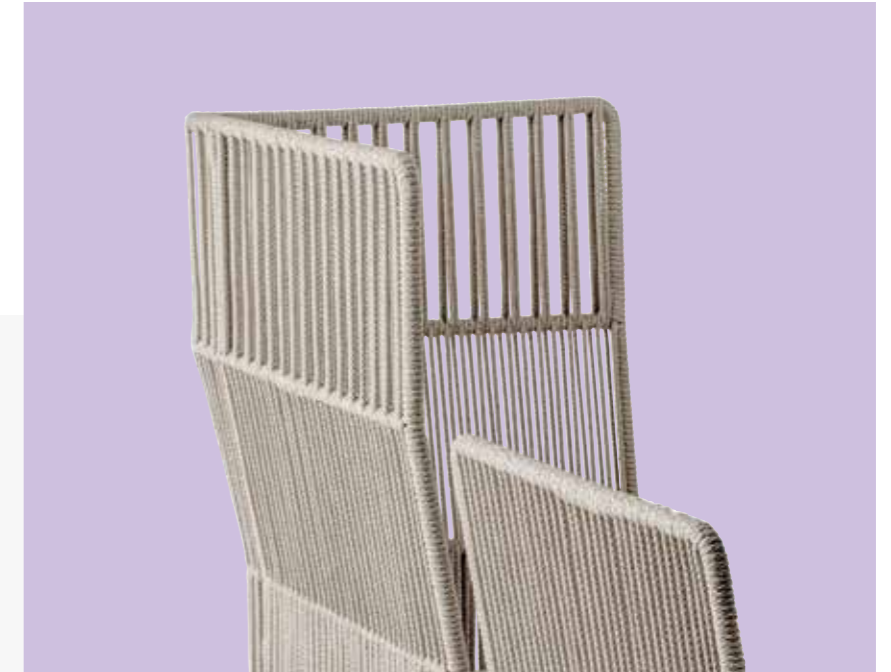

POUF — ARMCHAIR

CHAISE LONGUE — SOFA

RVC014

RVC027

Corner sofa divano angolare Reva Cocoon

SOFA

SOFA

**Seat cushions with a polyurethane foam core, backrest cushions in polyester wrapped in fully waterproof lining**  
Cuscini della seduta con anima in poliuretano espanso, cuscini degli schienali in poliestere avvolti da una fodera completamente impermeabile