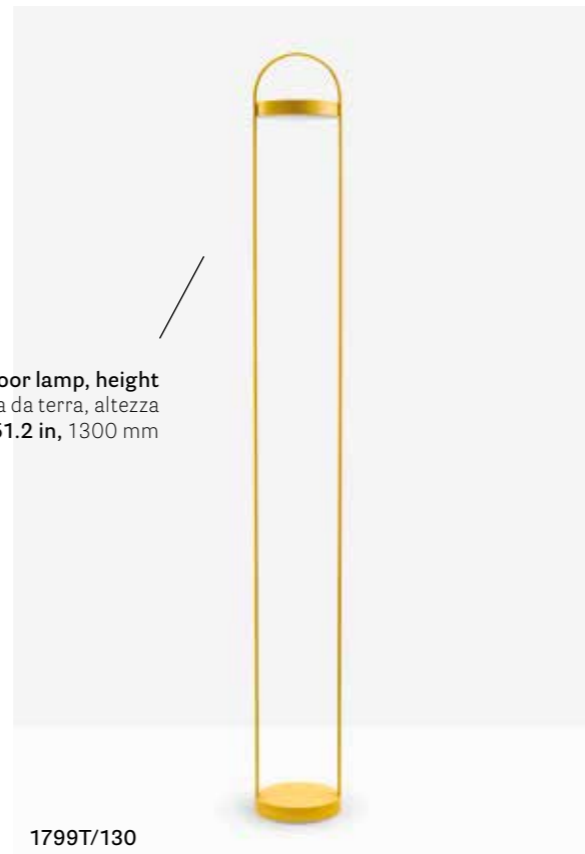

**60 LED light source  
2W, 3000 K**

1799T

LIGHTING

Magnet kit  
Kit magnete

Height  
Altezza  
19.7 in, 500 mm

Height  
Altezza  
13.0 in, 330 mm

floor lamp, height  
lampada da terra, altezza  
51.2 in, 1300 mm