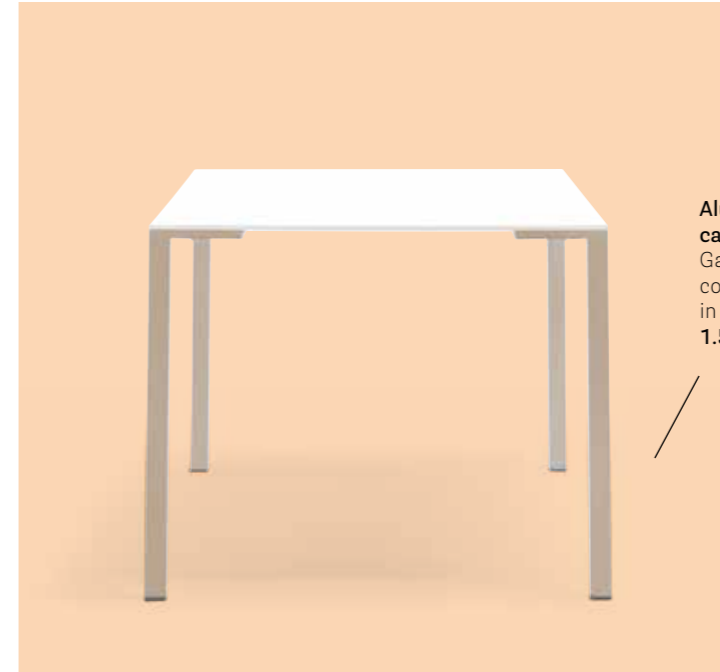

TJ4\_79X79

Table tavolo Togo  
Armchair poltrona Tatami

Aluminium tube leg with  
cast aluminium top plate  
Gambe in tubo di alluminio  
con piastra di supporto  
in fusione di alluminio  
1.57x1.57 in, 40x40 mm