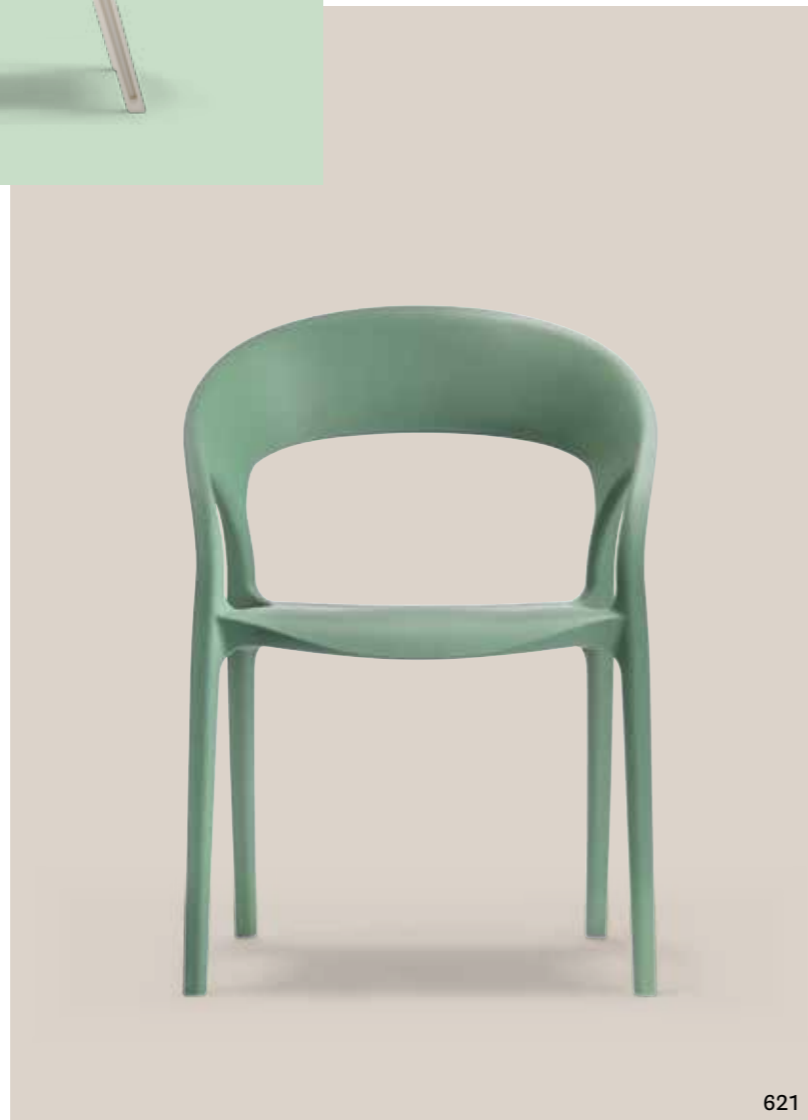

ARMCHAIR

621

SIZES / DIMENSIONI

mm - in

621

Polypropylene armchair

621RM

Recycled polypropylene armchair