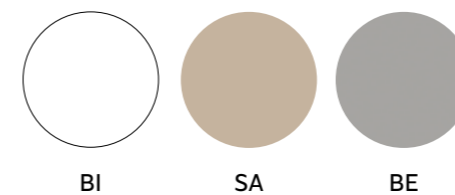

**625.30**

Hpl top for double armrest

We suggest to remove the cushions over night and in rainy days  
Si consiglia di ritirare i cuscini durante la notte e in caso di pioggia

FINISHES / FINITURE

polyethylene / polietilene