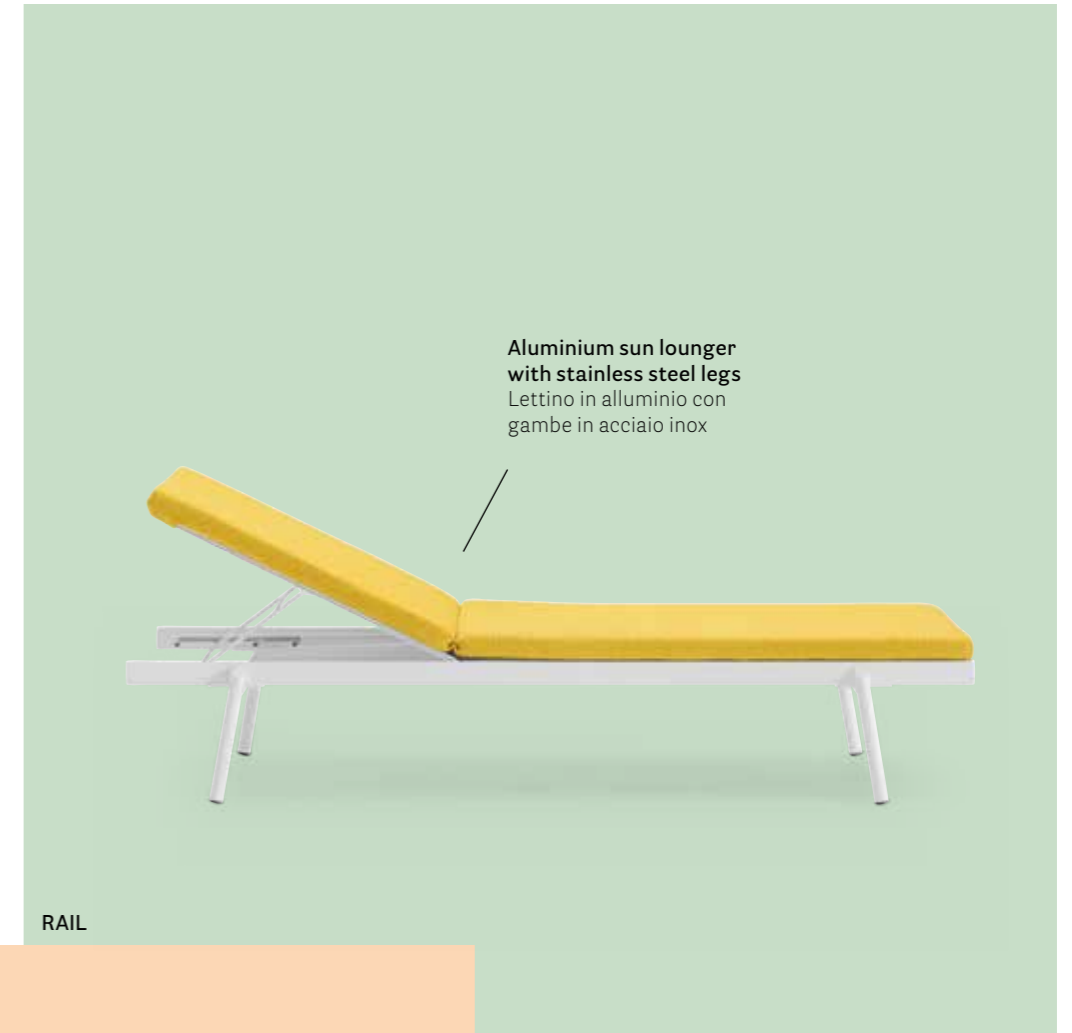

## Under the sun

DESIGN  
Pedrali R&D, 2020

EN — Rail is an outdoor sun lounger characterized by simple, modern lines and ideal for relaxing moments on the terrace, in the garden or by the pool. Its slim frame in powder coated aluminium has four angled legs in stainless steel featuring an oblique design.

IT — Rail è un lettino per outdoor caratterizzato da linee semplici e moderne, ideale per godersi momenti di relax in terrazza, in giardino o a bordo piscina. Si caratterizza per una struttura dalle linee sottili in alluminio verniciato, caratterizzata da quattro gambe in acciaio inox inclinate dal taglio obliquo.

LEISURE

SUN LOUNGER

Aluminium sun lounger  
with stainless steel legs  
Letino in alluminio con  
gambe in acciaio inox

RAIL

Reclining backrest in four positions  
Schienale regolabile in 4 inclinazioni

RAIL/2