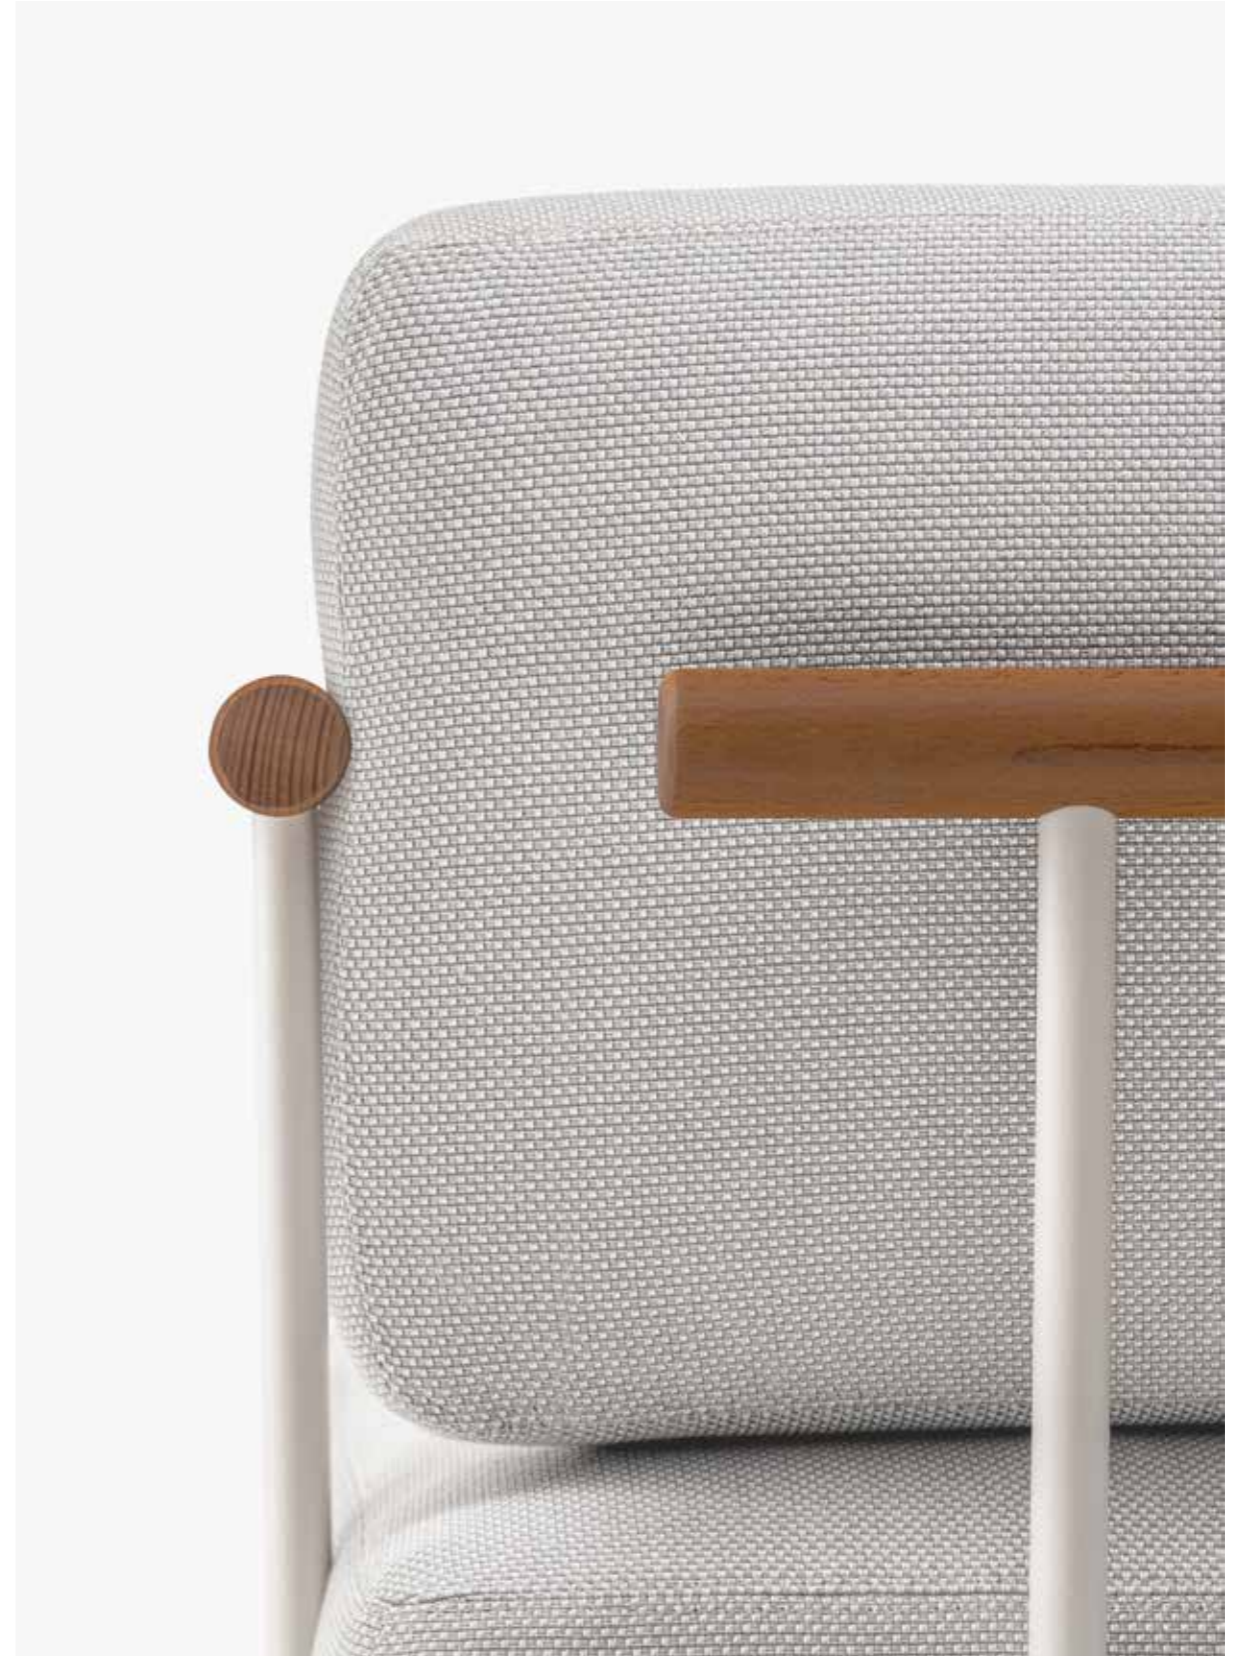

AS0022

ARMCHAIR