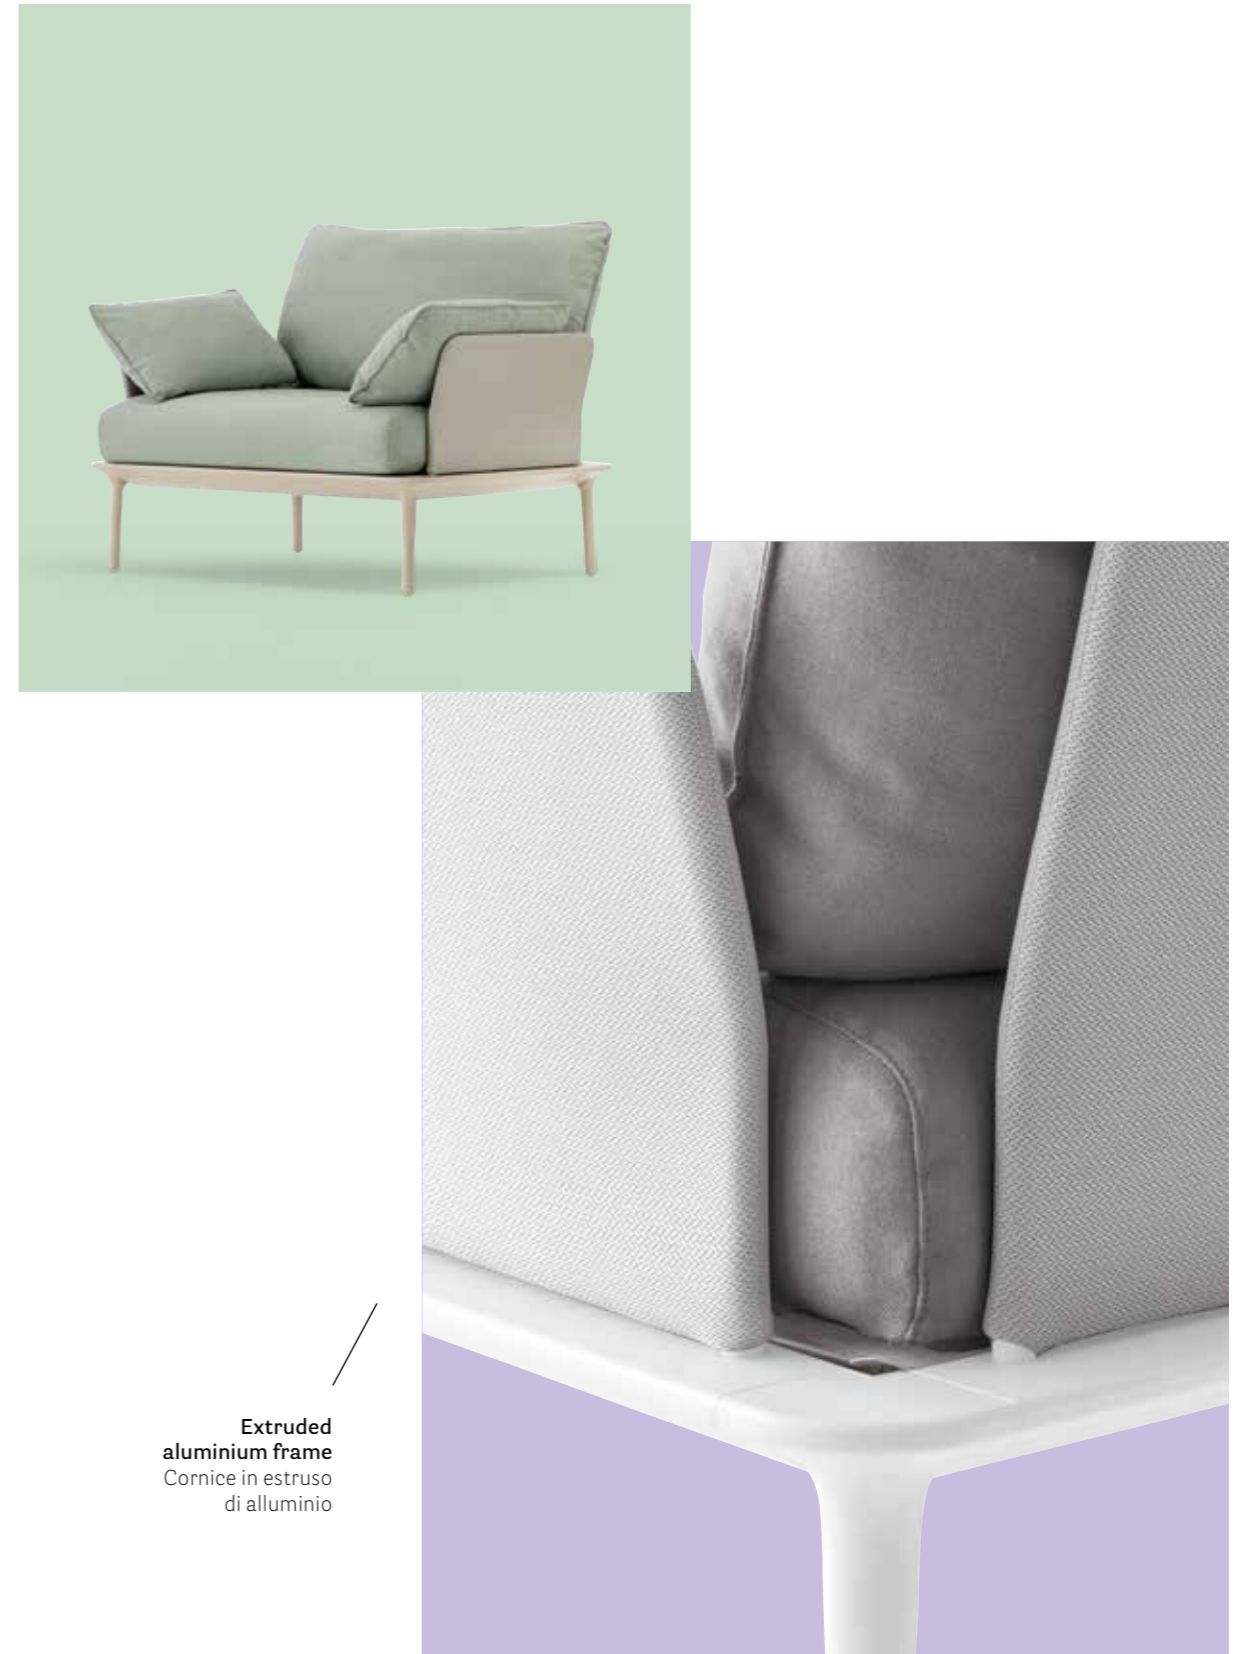

IT — Un elegante divano, una poltrona lounge e un lettino da sole: Reva è una collezione per l'outdoor caratterizzata da una cornice perimetrale in alluminio sorretta da quattro gambe in pressofusione.

LEISURE

Sun lounger lettino Reva  
Coffee table tavolino Buddy  
Lighting lampada Giravolta

LOUNGE ARMCHAIR

**Die-cast aluminium legs**  
Gambe in pressofusione  
di alluminio

REVA\_P

LOUNGE ARMCHAIR

**Extruded aluminium frame**  
Cornice in estruso  
di alluminio