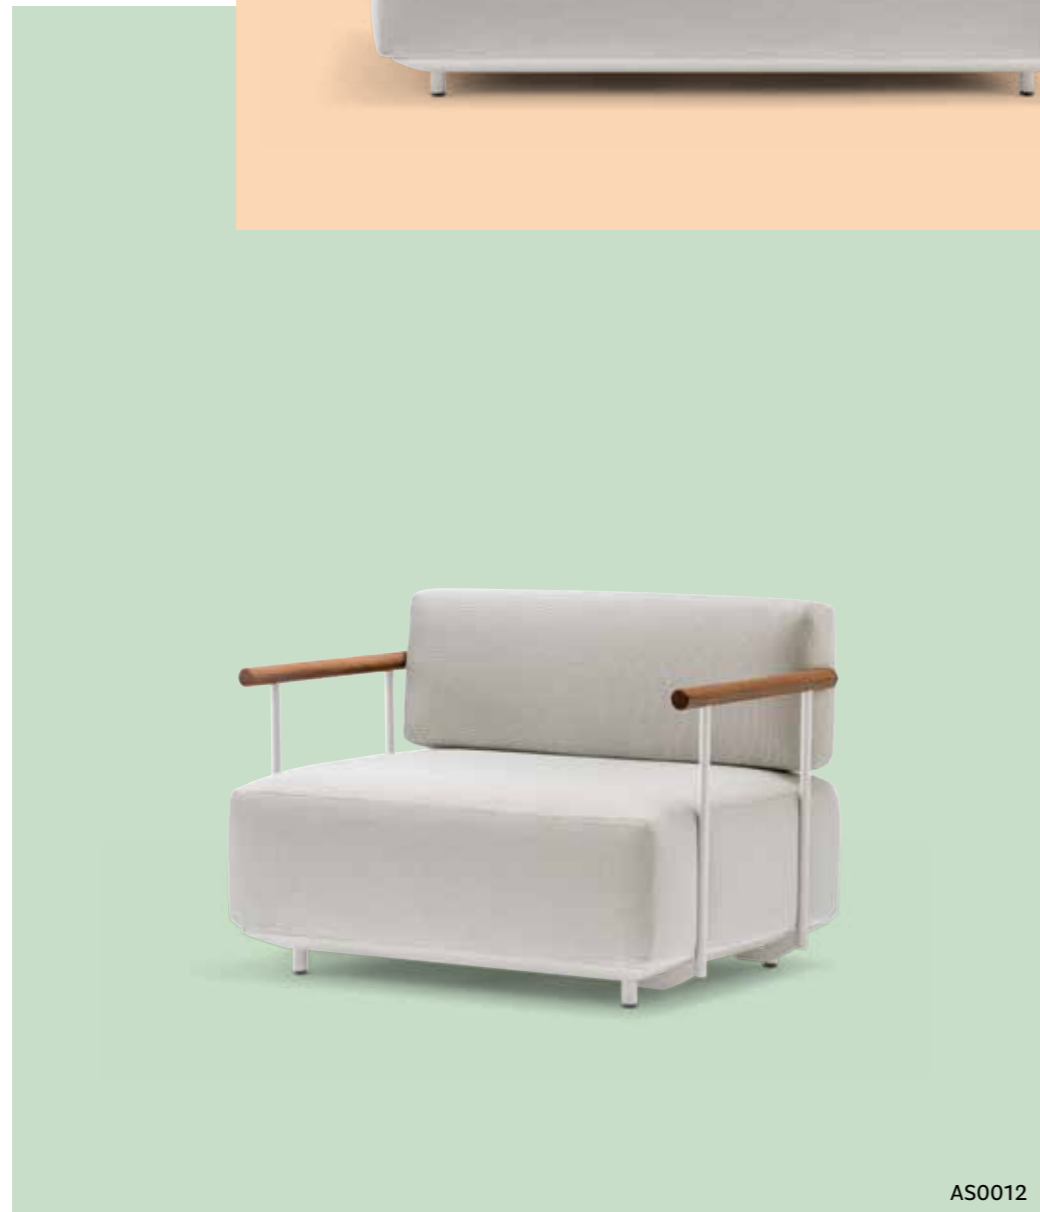

Sofa divano Arki-Sofa  
Coffee table tavolino Caementum  
Accessory cushion cuscino accessorio

3001

Steel tube and  
teak structure  
Struttura in tubo  
d'acciaio e teak

AS0022

CHAISE LONGUE — ARMCHAIR

AS0031