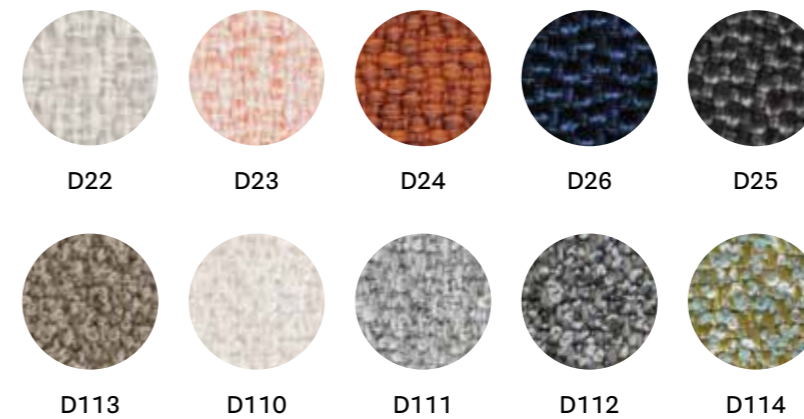

CERTIFICATES / CERTIFICAZIONI

Safety, strength and durability tests / Prove di sicurezza, resistenza e durata
EN 1728:2012+AC2013 — EN 581-1:2017

AWARDS / PREMI