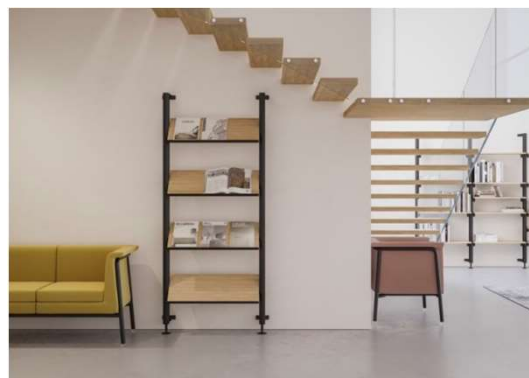

▪ Kombi 3 üléses összeállítás