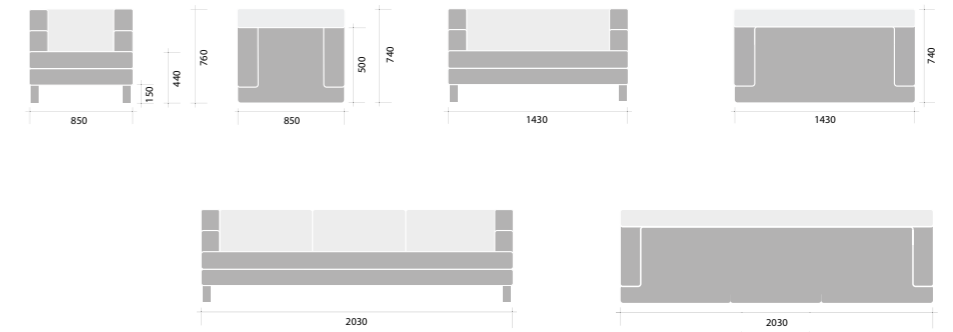

Mix

Giovanni Baccolini, Bologna