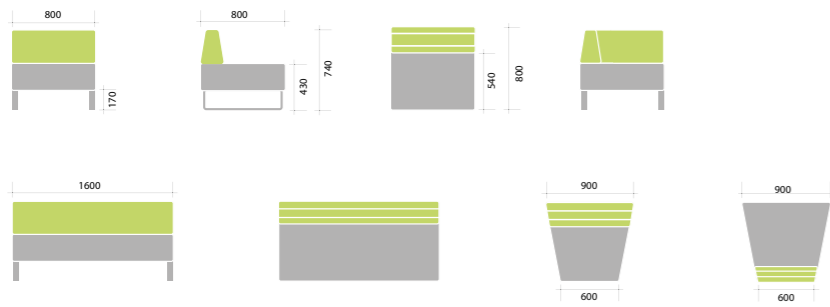

Box

András Zakariás, Budapest

Mix

Giovanni Baccolini, Bologna

Kvint

Dózsa Farkas Design Team, München

Neptun

Stulwerk Design Team, Budakeszi