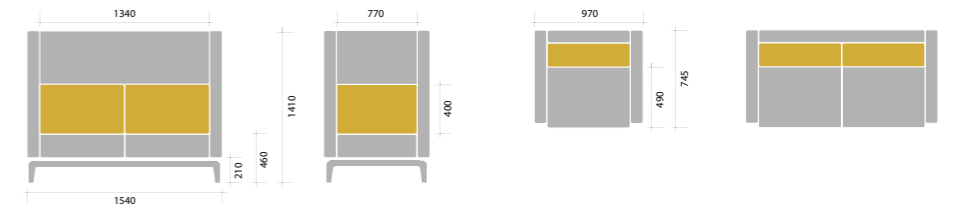

Box

András Zakariás, Budapest