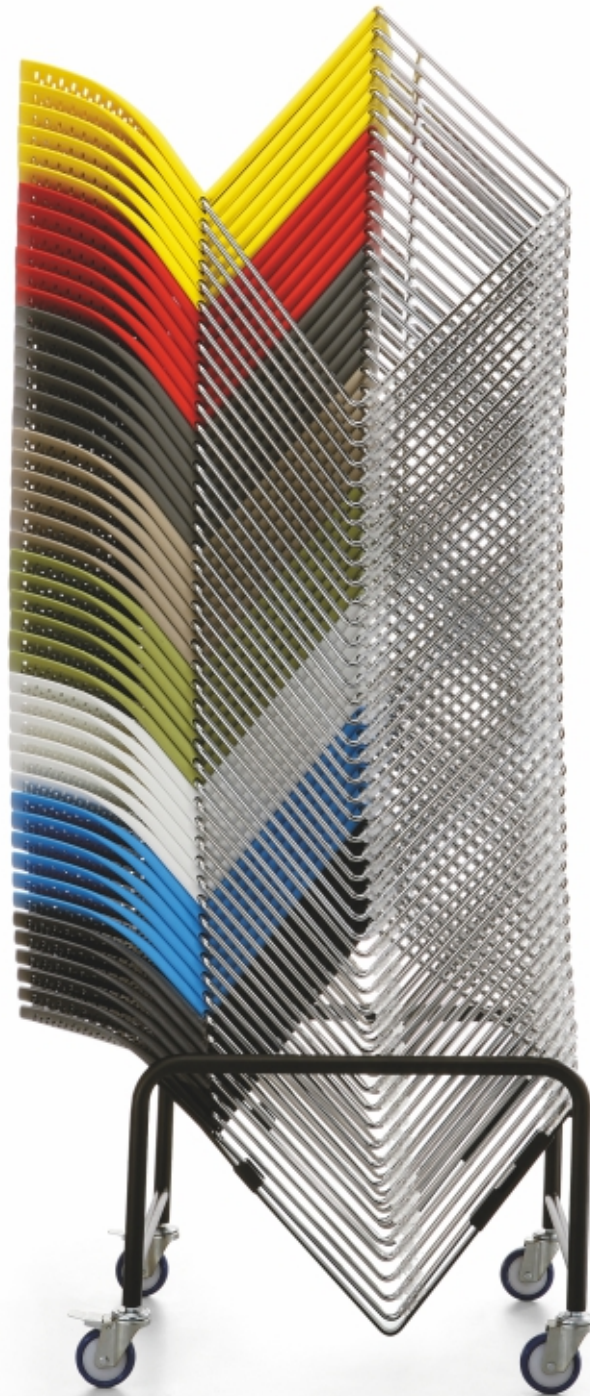

Ideálisan rakásolható: egyetlen tárolókocsira 45 szék rakható fel, 45 °-os szögben.
Sorszámozható és többféleképpen sorolható.

Stacks ideally: 45 chairs on a trolley at 45° angle.