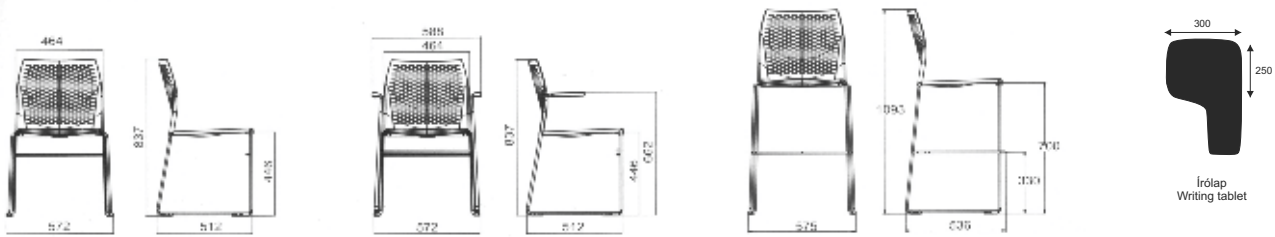

Az ülés és a támla kárpitozott kivitelben is rendelhető.

Both seat and back are available in upholstered version as well.

Ideálisan rakásolható: egyetlen tárolókocsira 45 szék rakható fel, 45 °-os szögben.
Sorszámozható és többféleképpen sorolható.

Stacks ideally: 45 chairs on a trolley at 45° angle.

Méretetek - Sizes

Színek - Colours

- Üvegszálás polipropilén ülés és támla
- 11 mm átmérőjű drótvázás szánkótalp
- EN 10204 szabvány
- 5 mikron vastag krómozás

- Backrest and seat in polypropylene fibre
- 11 mm diameter steel rod frame
- compliance with En10204
- 5 micron chromium plate

„Jól s jól – ebben áll a nagy titok” (Kazinczy)

melynek megfejtésén 1993 óta munkálkodunk.